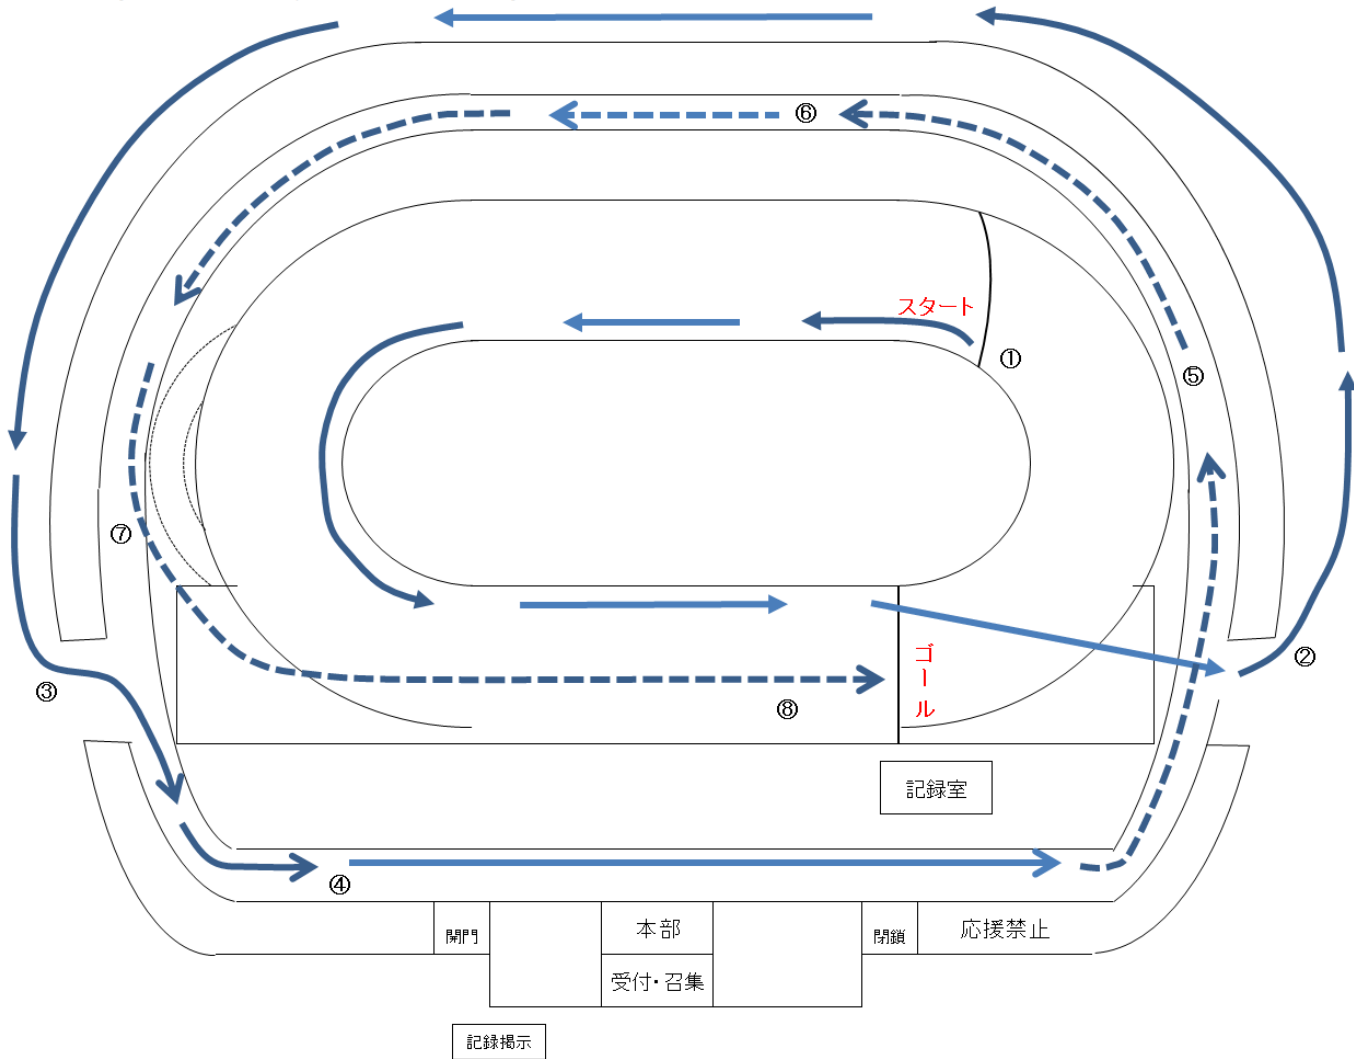

とよかわキッズマラソン コース図

**応援はトラック内、本部周辺、東側の芝スタンドは禁止となります。
それ以外の芝生スタンド、2階のメインスタンドで応援をお願い致します。**