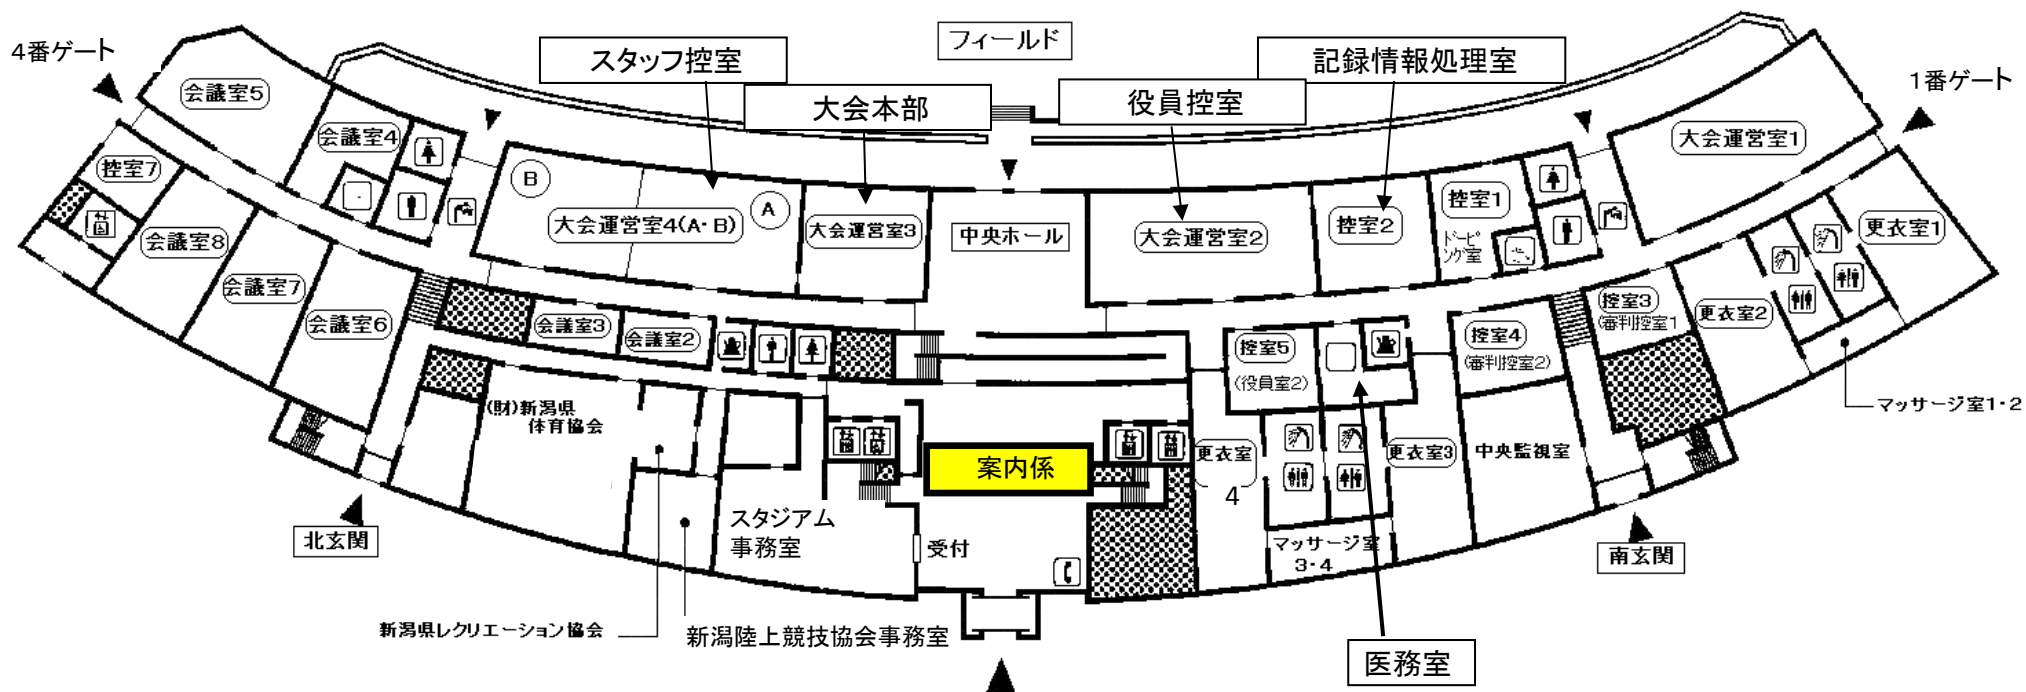

平成28年度春季新潟市中学校陸上競技会 デンカビッグスワンスタジアム諸室配置表

5月1日(日)

平成28年度春季新潟市中学校陸上競技会 デンカビッグスワンスタジアム スタンド利用レイアウト

平成28年5月1日