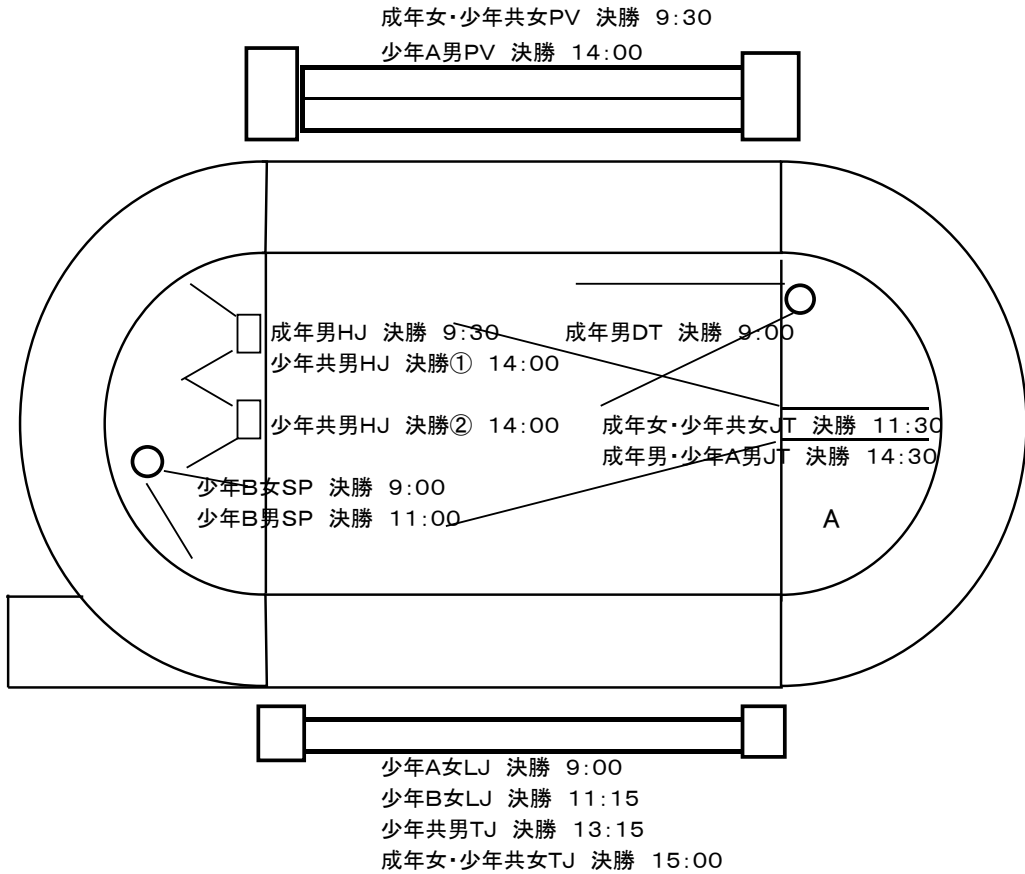

第71回国体北海道選手選考会(厚別) H28. 8. 13~14

1日目(8月13日) フィールド競技レイアウト

2日目(8月14日) フィールド競技レイアウト

※ 両日とも、当日の天候等、諸条件により、変更になる場合があります。