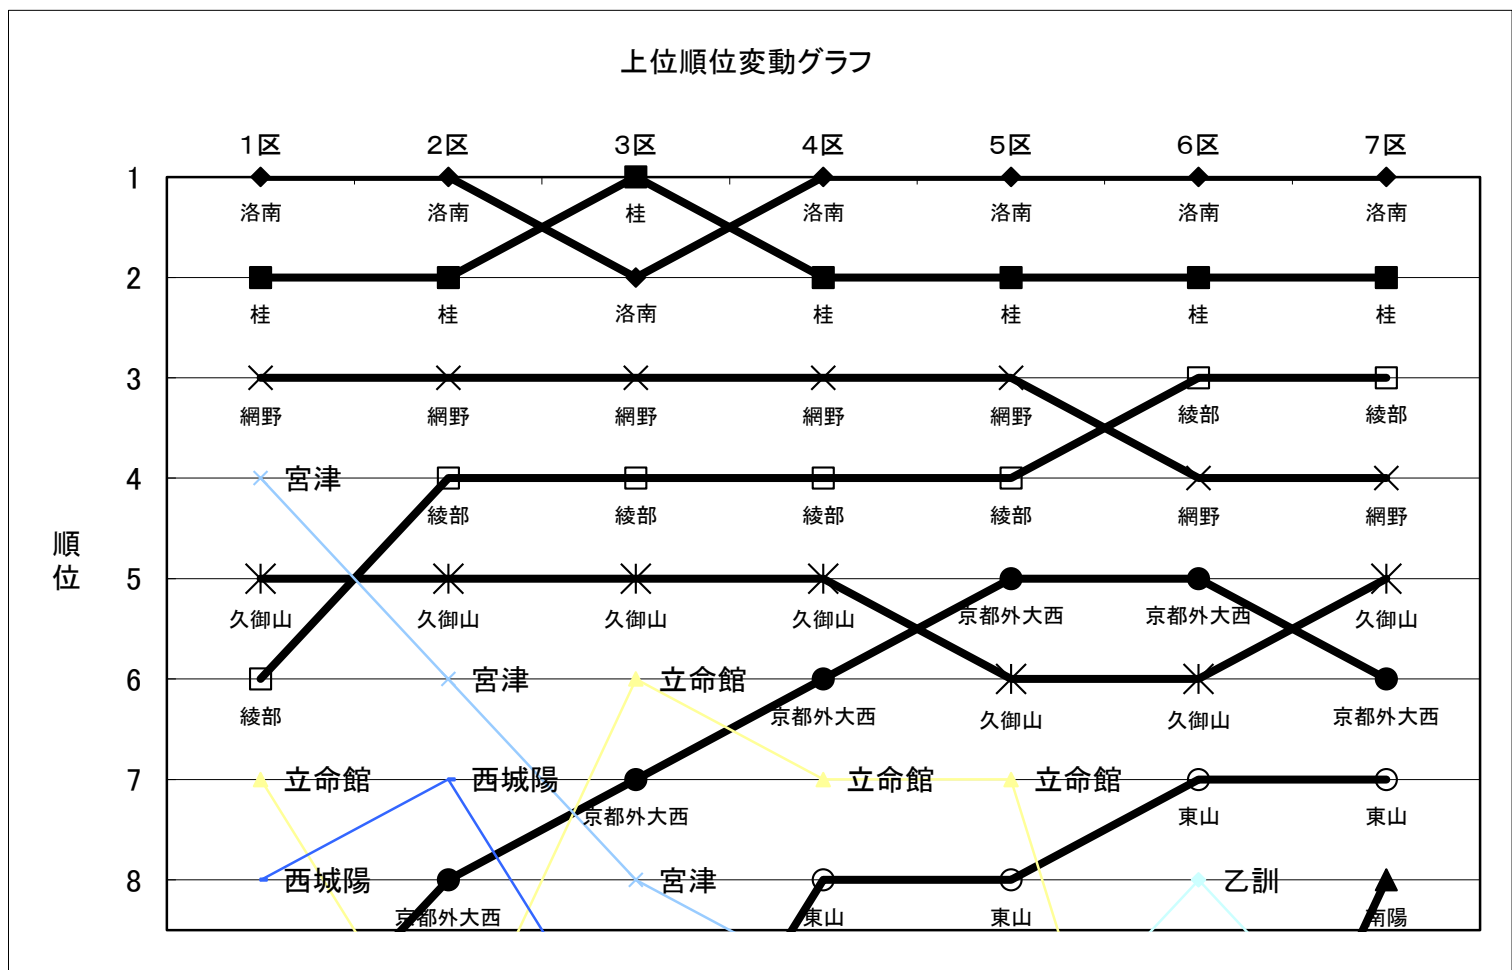

◎ : 区間新記録 ○ : 区間タイ記録 2016/11/06 13:18:50

合同チーム (オープン)

1	2:21:00	合同B	向陽・洛水	船坂 圭市(向)3 2] 32:45 2) 32:45	青木 大志(向)2 1] 42:24 1) 9:39	高谷 竜生(向)2 1] 1:09:38 1) 27:14	神田 侑輝(水)2 1] 1:37:20 1) 27:42	佐々木 終真(向)2 1] 1:47:23 1) 10:03	畠山 大空(向)1 1] 2:04:30 2) 17:07	谷川 脩斗(水)2 1] 2:21:00 1) 16:30
2	2:28:51	合同C	洛陽総合・北桑田 京都明德 京都工学院	弓削 友愛(明)2 1] 32:30 1) 32:30	辻井 大樹(洛)1 2] 43:10 2) 10:40	河合 敦也(桑)2 2] 1:13:32 3) 30:22	前田 凌大(工)1 2] 1:44:14 2) 30:42	灘井 洋一郎(工)1 2] 1:54:33 2) 10:19	片岡 正之介(明)2 2] 2:11:02 1) 16:29	中川 俊(桑)2 2] 2:28:51 2) 17:49
3	2:30:10	合同A	北稜・京都両洋	長 亮輝(両)1 3] 34:29 3) 34:29	辻 峻(両)2 3] 45:48 3) 11:19	岩井 健太(両)2 3] 1:13:43 2) 27:55	森本 啓史(北)2 3] 1:44:39 3) 30:56	奥山 耕太郎(北)1 3] 1:54:58 2) 10:19	真鍋 康太(北)1 3] 2:12:19 3) 17:21	高橋 誠(北)2 3] 2:30:10 3) 17:51

コンディション	気温(°C)	湿度(%)	天候	風向	風速(m/s)
10:30	13.5	77	曇	西北西	0.8