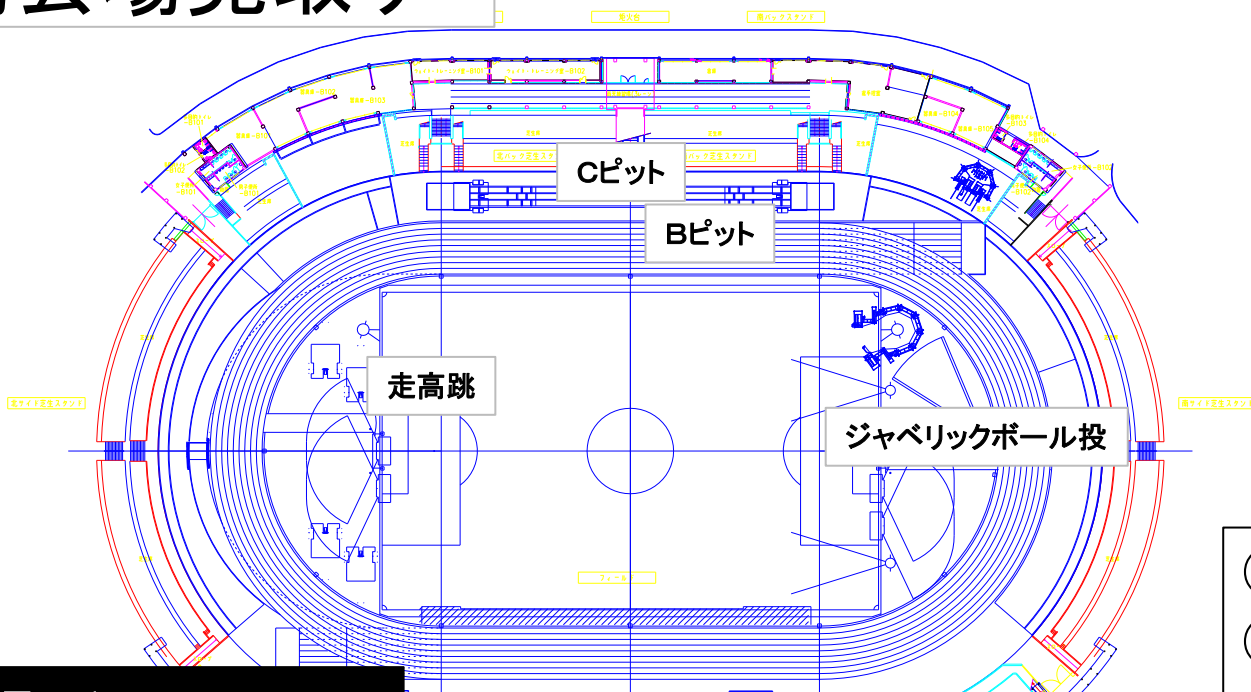

競技場会場見取り

- ①記録掲示板
- ②審判・選手受付
- ③選手招集所

選手招集場所
100mスタート出口付近