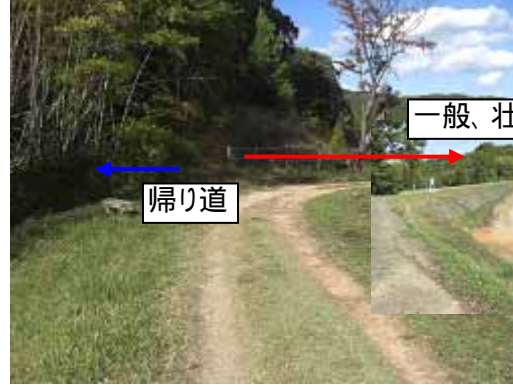

スタート付近

どちらを走っても可能

公園道

公園道 滑らない様に注意

小学生折返し付近
前方の碑で折返しです。

一般、壮年、高校の部 山中道入口

山道

足元注意

勢いよく下ると前方は池です。

一般、壮年、高校の部 折返し地点

帰り道