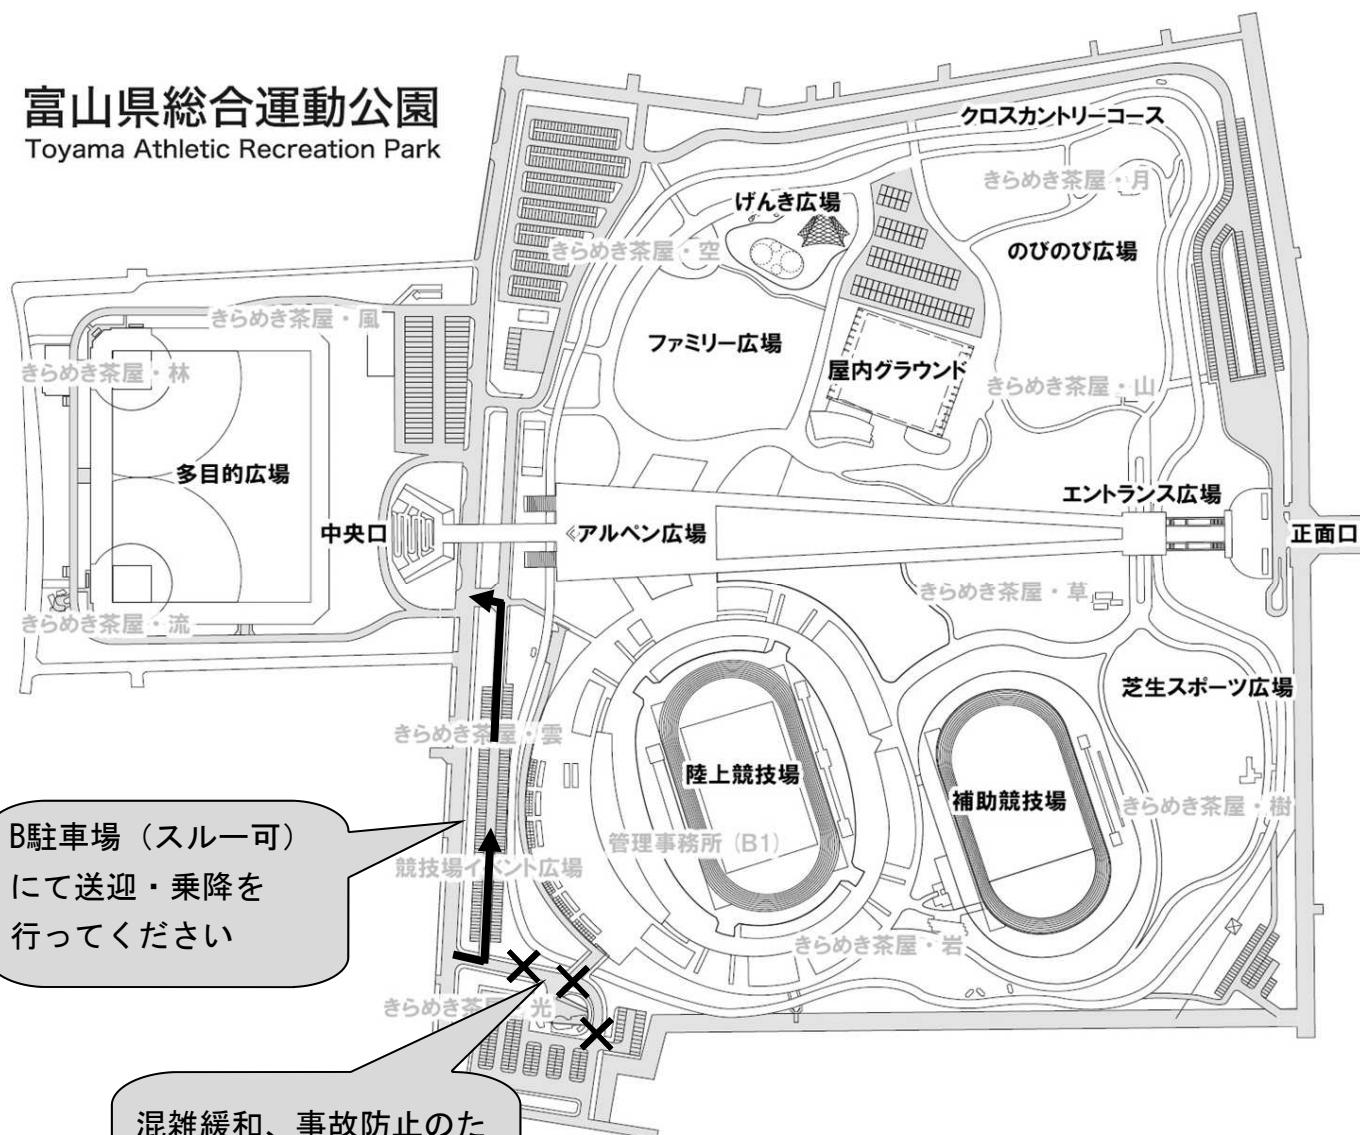

県高校新人 陸上競技

9月22日(土)～24日(月)

生徒送迎場所について(依頼)

県総合陸上競技場への送迎時、A駐車場進入路での駐停車によって車両のスムーズな通行ができなくなっております。混雑の解消、生徒横断時の事故防止等のため、B駐車場での乗降をお願い致します。以下に図示しますので各校で保護者等へのご連絡をお願い致します。

富山県総合運動公園 Toyama Athletic Recreation Park

B駐車場 (スルー可)
にて送迎・乗降を
行ってください

混雑緩和、事故防止のため、
A駐車場進入路での
乗降をご遠慮ください