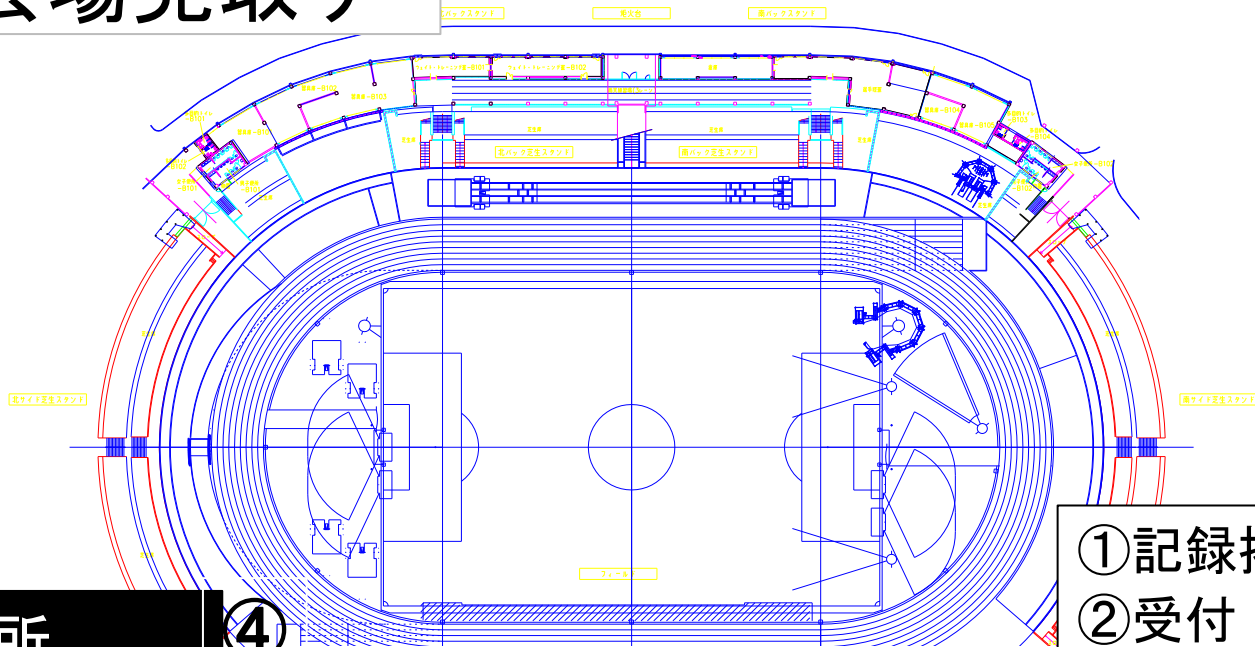

競技場会場見取り

**選手招集場所
100mスタート付近**

- ①記録掲示板
- ②受付
- ③表彰控席
- ④選手招集所

陸上競技場 メインスタンド1F