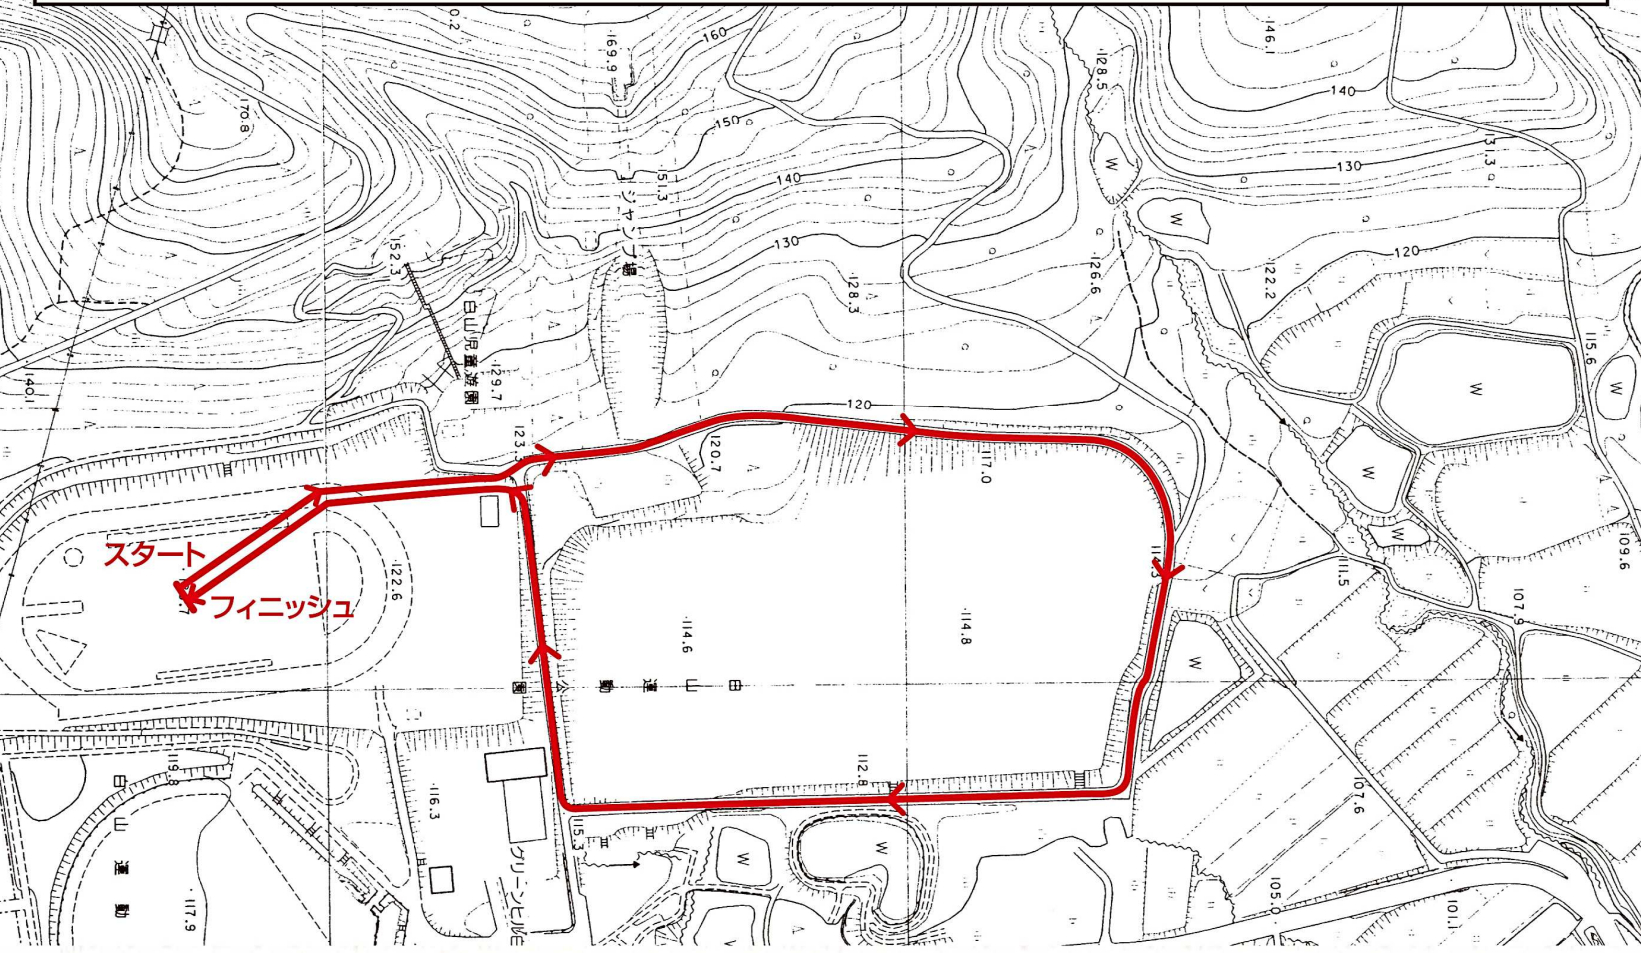

ジュニア・クロスカントリー 1・2年男女 1.1km

1・2年生コース高低表