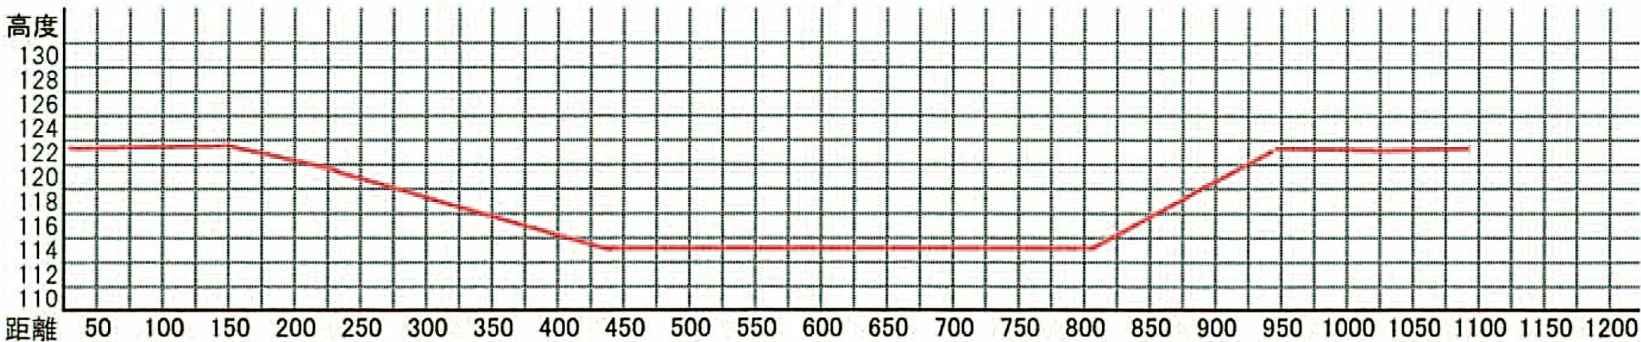

ジュニア・クロスカントリー 1・2年男女 1.1km

1・2年生コース高低表