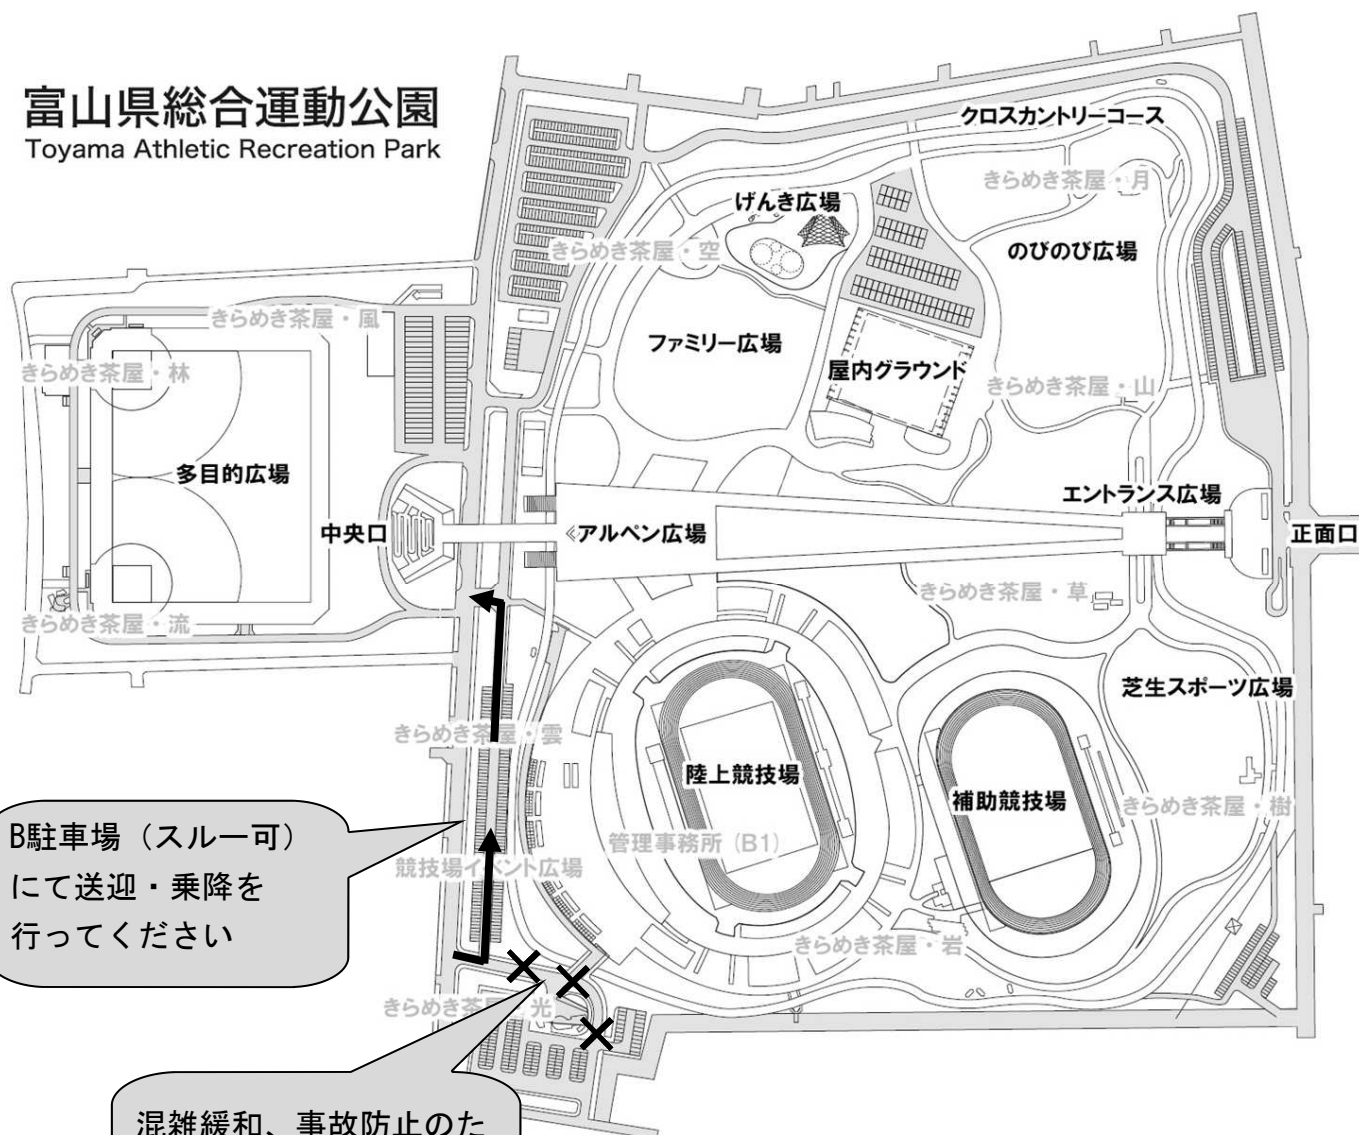

# 県高校新人 陸上競技

9月21日(土)～23日(月)

## 生徒送迎場所について(依頼)

県総合陸上競技場への送迎時、A駐車場進入路での駐停車によって車両のスムーズな通行ができなくなっております。混雑の解消、生徒横断時の事故防止等のため、B駐車場での乗降をお願い致します。以下に図示しますので各校で保護者等へのご連絡をお願い致します。

### 富山県総合運動公園 Toyama Athletic Recreation Park

B駐車場 (スルー可)  
にて送迎・乗降を  
行ってください

混雑緩和、事故防止のため、  
A駐車場進入路での  
乗降をご遠慮ください