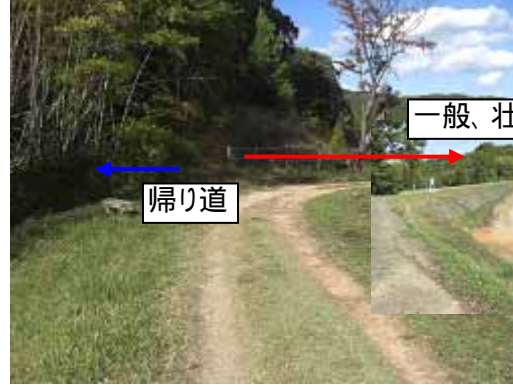

スタート付近

どちらを走っても可能

公園道

公園道 滑らない様に注意

小学生折返し付近  
前方の碑で折返しです。

一般、壮年、高校の部 山中道入口

山道

足元注意

勢いよく下ると前方は池です。

一般、壮年、高校の部 折返し地点

帰り道

帰り道

中学・壮年は左へ

高校・一般は右へ(あと1周)