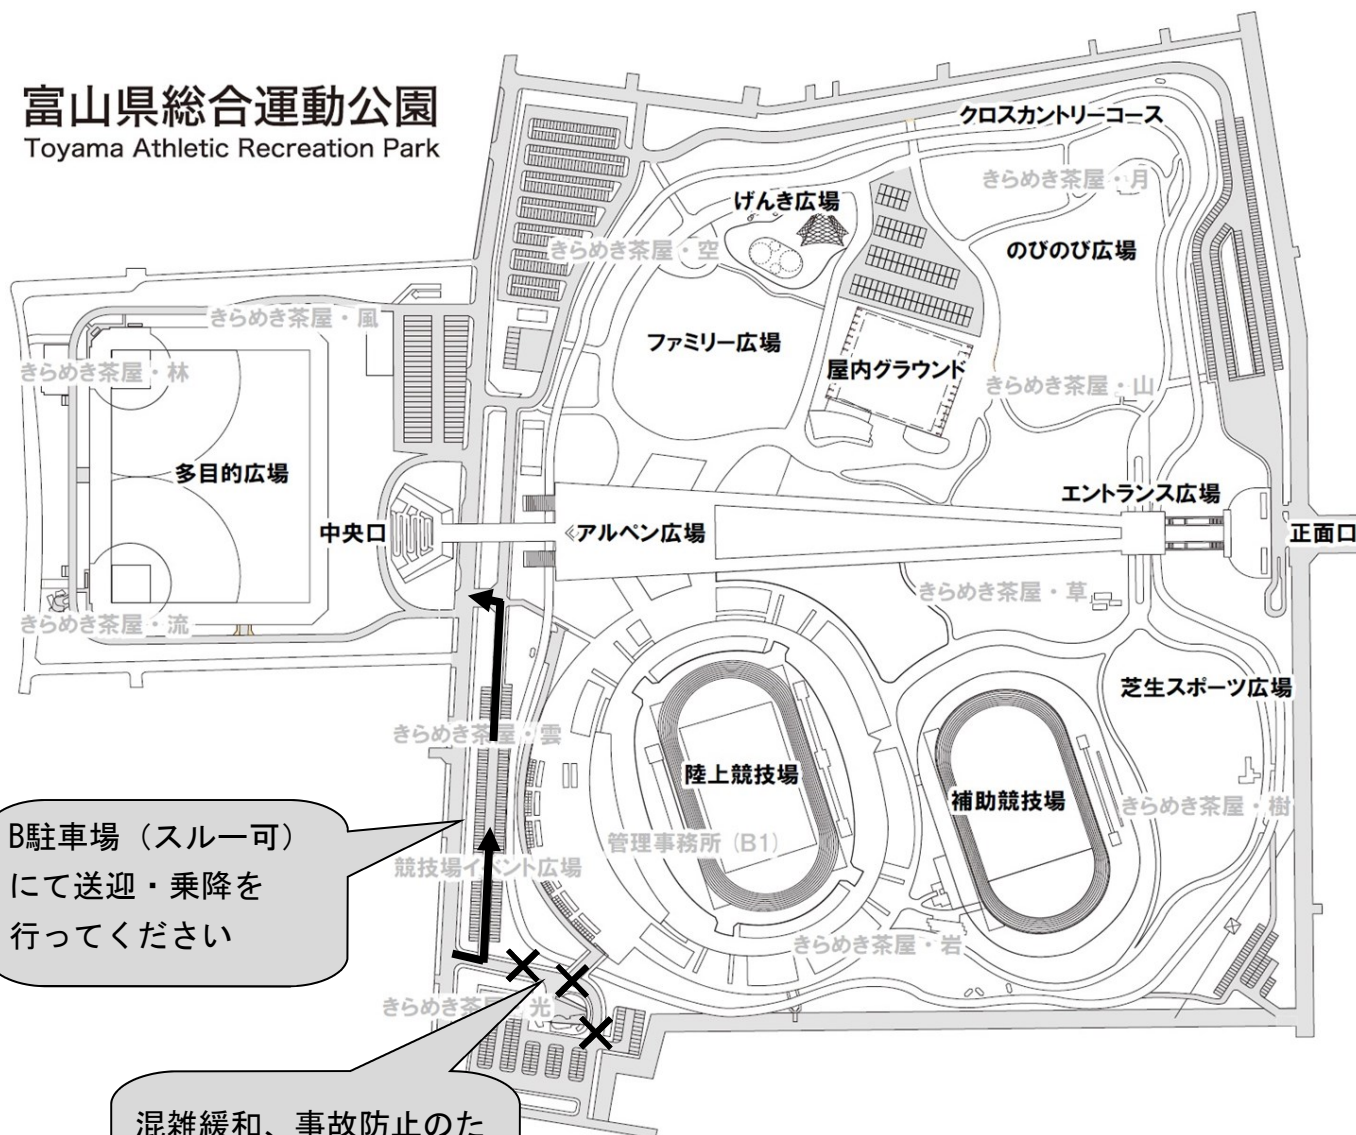

県高校新人 陸上競技

9月19日(土)~21日(月)

生徒送迎場所について(依頼)

県総合陸上競技場への送迎時、A駐車場進入路での駐停車によって車両のスムーズな通行ができなくなっております。混雑の解消、生徒横断時の事故防止等のため、B駐車場での乗降をお願い致します。以下に図示しますので各校で保護者等へのご連絡をお願い致します。

富山県総合運動公園 Toyama Athletic Recreation Park

B駐車場 (スルー可)
にて送迎・乗降を
行ってください

混雑緩和、事故防止のため、
A駐車場進入路での
乗降をご遠慮ください