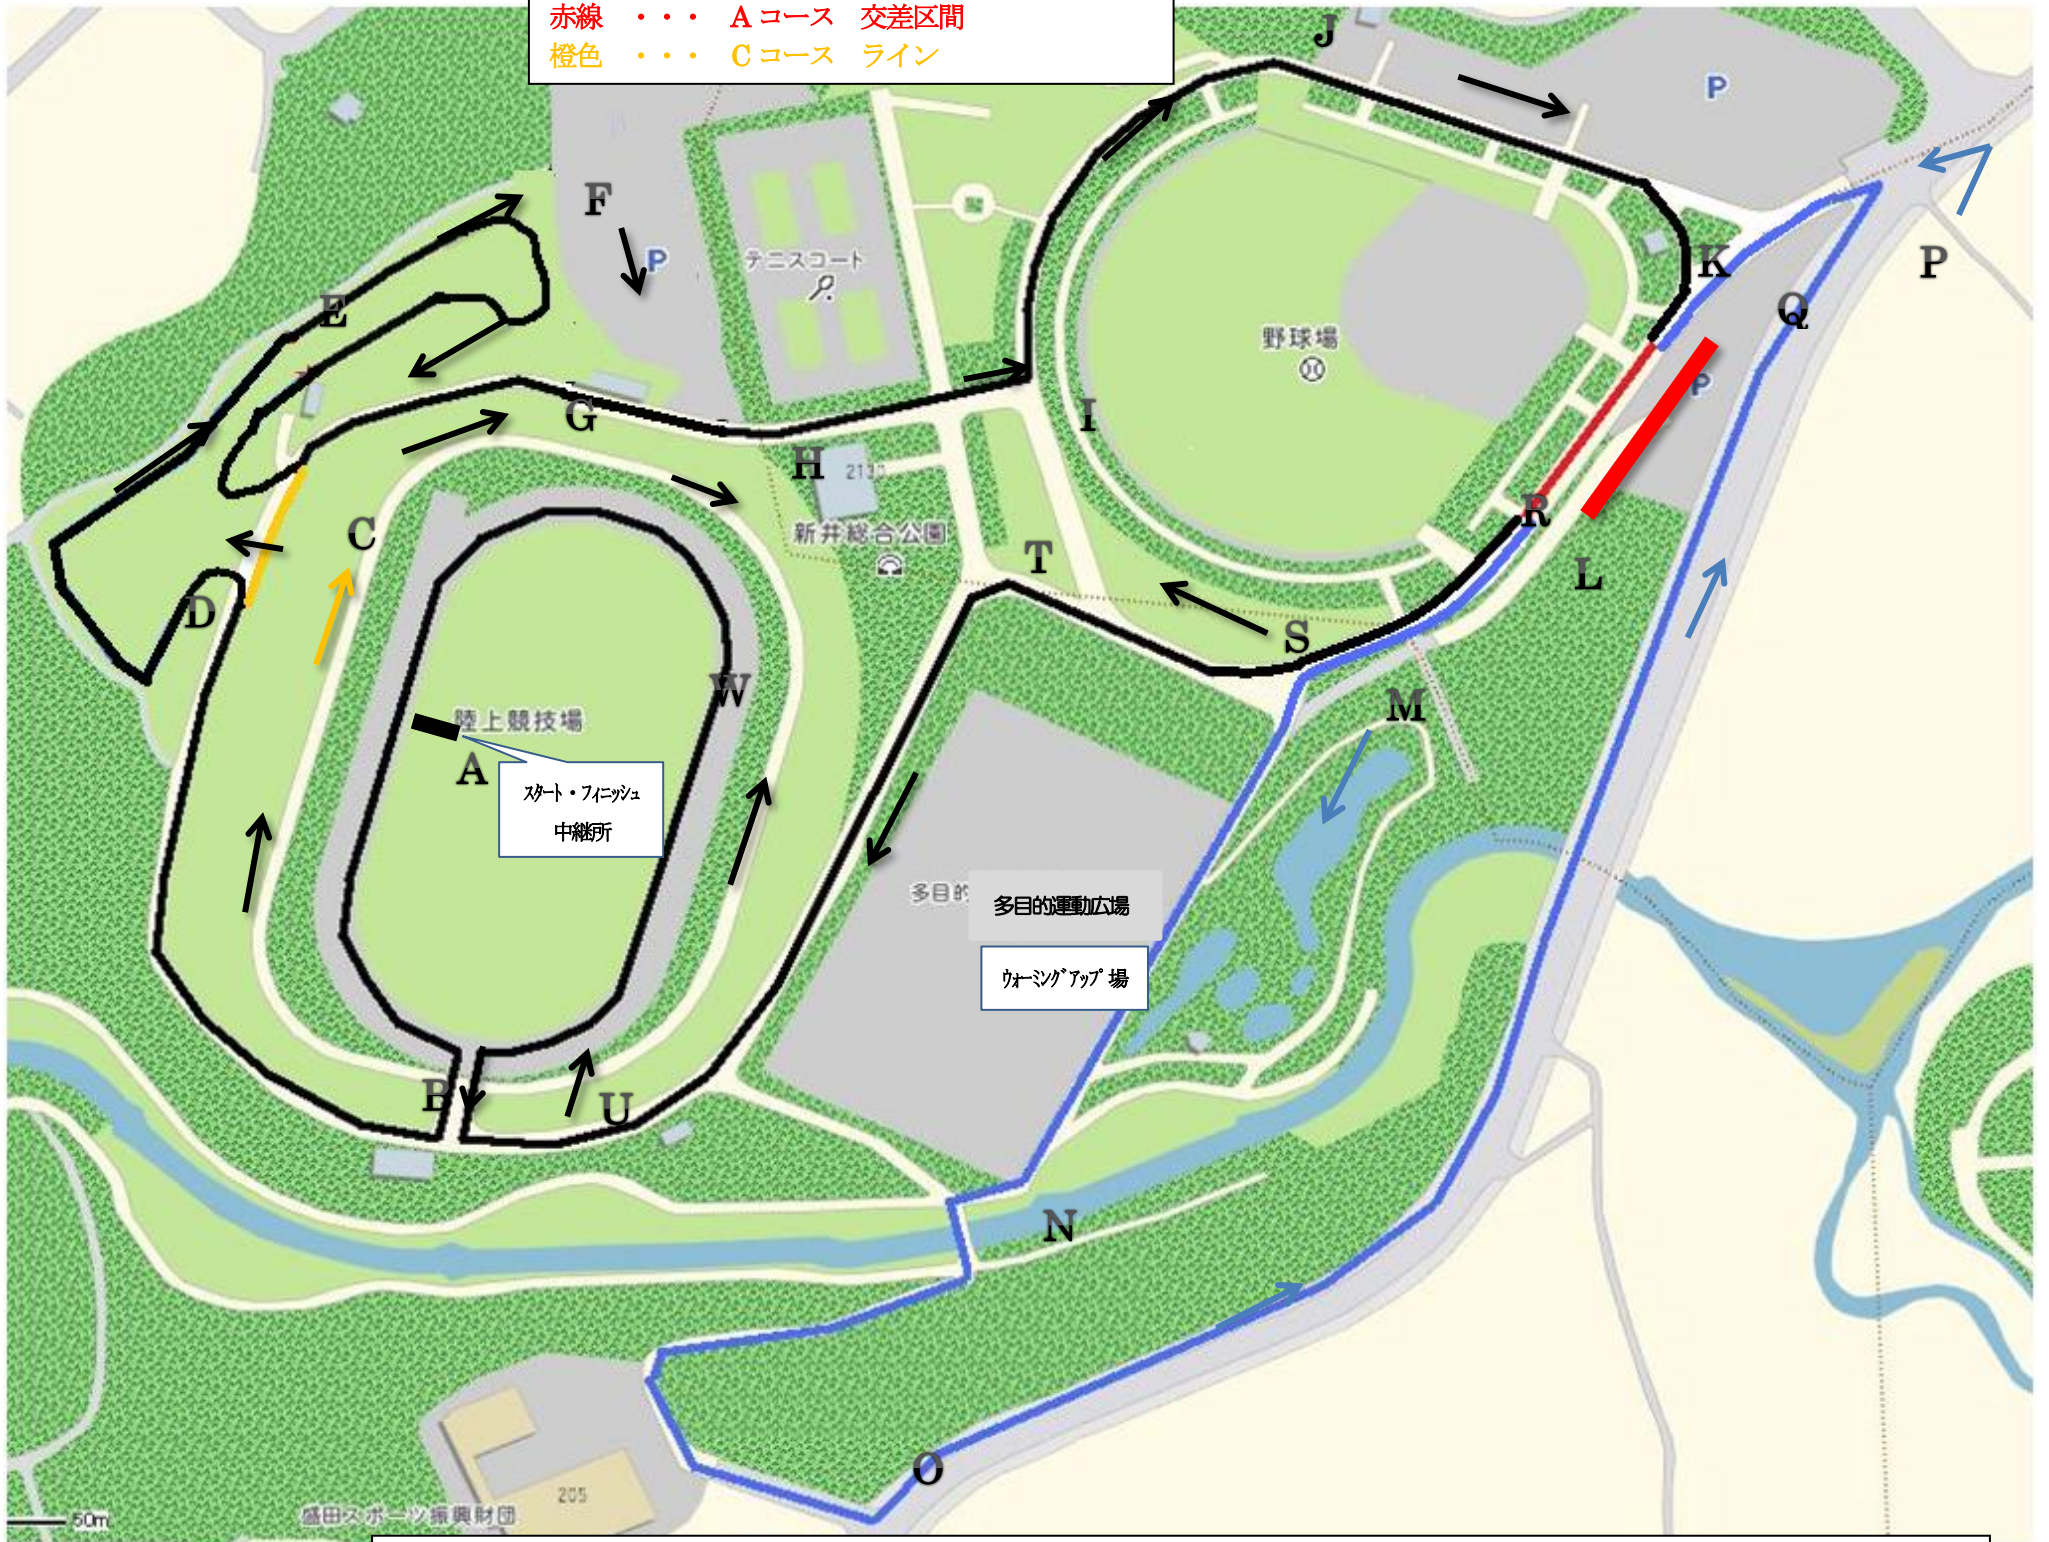

妙高市・上越市中学校合同駅伝大会 コース図

- 黒線 . . . A・B・Cコース 共通ライン
- 青線 . . . Aコース1周目 ライン
- 赤線 . . . Aコース 交差区間
- 橙色 . . . Cコース ライン

Aコース：男女1区 (3.4 km) A⇒競技場1周⇒B⇒D⇒E⇒F⇒G⇒H⇒I⇒J⇒K⇒L⇒M⇒N⇒O⇒P⇒Q⇒R⇒S⇒T⇒U⇒W⇒A
 男子5区 (3.0 km) A⇒B⇒D⇒E⇒F⇒G⇒H⇒I⇒J⇒K⇒L⇒M⇒N⇒O⇒P⇒Q⇒R⇒S⇒T⇒U⇒W⇒A
 Bコース：男子2区～4区、女子3区～4区 (2.0 km) A⇒B⇒D⇒E⇒F⇒G⇒H⇒I⇒J⇒K⇒R⇒S⇒T⇒U⇒W⇒A
 Cコース：女子2区 (1.6 km) A⇒B⇒C⇒G⇒H⇒I⇒J⇒K⇒R⇒S⇒T⇒U⇒W⇒A

1区スタート詳細

交差区間詳細