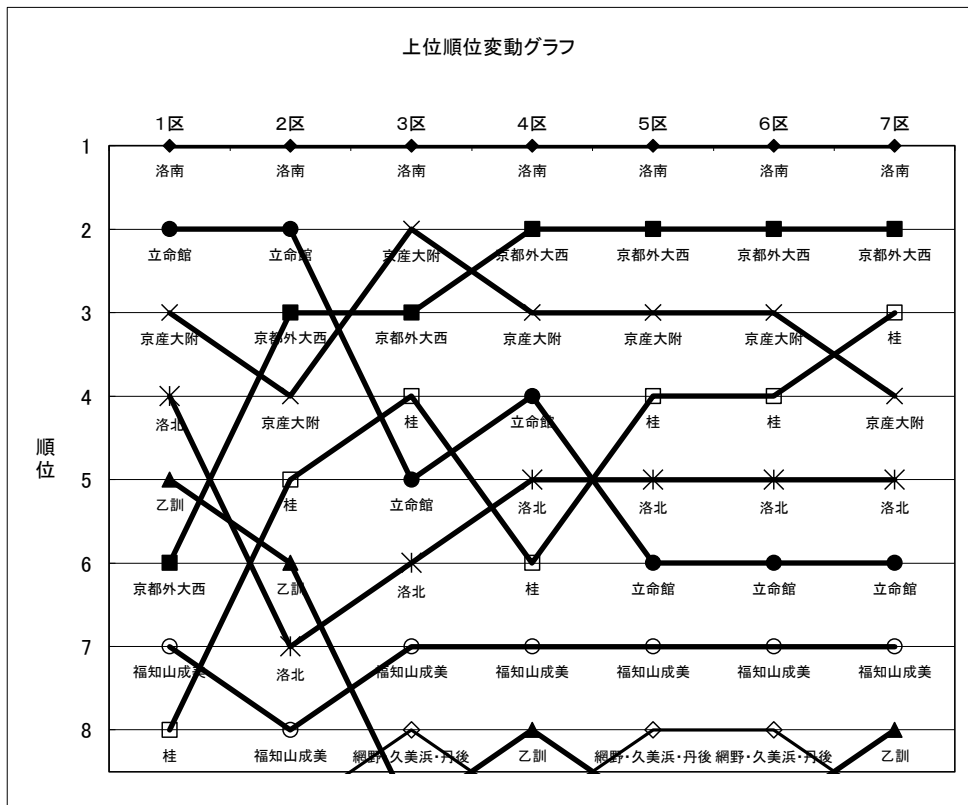

男子 第72回京都府高等学校駅伝競走大会 兼
第72回全国高等学校駅伝競走大会 並
第72回近畿高等学校駅伝競走大会京都府予選会

日時 令和3年11月7日(日) 12時00分出発
場所 府立丹波自然公園 高校駅伝新コース 42.195km

順位	総合成績	No.	チーム名	1区(10km)	2区(3km)	3区(8.1075km)	4区(8.0875km)	5区(3km)	6区(5km)	7区(5km)
26	2:42:19	2	山城	大西 海帆2 25] 37:26 25) 37:26	家村 樹1 24] 48:19 20) 10:53	廣瀬 太一1 24] 1:19:27 24) 31:08	振原 克仁1 27] 1:52:36 27) 33:09	和田 由之晴2 26] 2:04:06 18) 11:30	近藤 佑音1 26] 2:24:21 25) 20:15	大西 悠貴2 26] 2:42:19 18) 17:58
	途中棄権	85	宮津・加悦谷・天橋	地部 颯仁郎2 --] --:--:-- 13) 33:35	藤原 侑大1 --] --:--:-- 26) 11:39	倉 瑠海1 --] --:--:-- 26) 32:17	浪江 勇人3 --] --:--:-- 13) 27:43	小倉 颯介1 --] --:--:-- 23) 12:16	三宅 陸斗1 --] --:--:-- --) --:--:--	太田 智文2 --] --:--:-- 27) 20:51

新コースにより区間新記録はなし 2020/11/08 14:56:55

合同チーム(オープン)

1	2:29:42	102	綾部・西舞鶴	山本 晴貴3綾 1] 33:12 1) 33:12	柴田 剛1綾 1] 43:18 1) 10:06	荻野 偉大2綾 1] 1:12:09 1) 28:51	後藤 英翔1綾 1] 1:41:58 2) 29:49	永田 侑也1西 1] 1:53:35 3) 11:37	山本 京吾1西 1] 2:11:46 1) 18:11	矢谷 洵斗1綾 1] 2:29:42 1) 17:56
2	2:37:54	101	久御山・北稜・京都両洋・西乙訓	伊藤 悠斗2久 2] 34:27 2) 34:27	黒金 壬亮2両 2] 46:04 2) 11:37	松江 飛空2久 2] 1:18:04 3) 32:00	松浦 旬生1北 2] 1:47:31 1) 29:27	松本 一真1両 2] 1:58:32 1) 11:01	坂本 龍登2北 2] 2:18:50 2) 20:18	竹内 永遠2西 2] 2:37:54 2) 19:04
3	2:42:21	103	府立工業・峰山	藤本 龍気3峰 3] 37:16 3) 37:16	浅野 陽希2峰 3] 49:08 3) 11:52	平 和真1峰 3] 1:18:58 2) 29:50	阪本 翔吾2工 3] 1:50:57 3) 31:59	藤田 類1工 3] 2:02:10 2) 11:13	多賀野 颯真2峰 3] 2:22:43 3) 20:33	菅原 英祐2峰 3] 2:42:21 3) 19:38

コンディション	気温(°C)	湿度(%)	天候	風向	風速(m/s)
12:00	20.5	48	晴	東	1.5