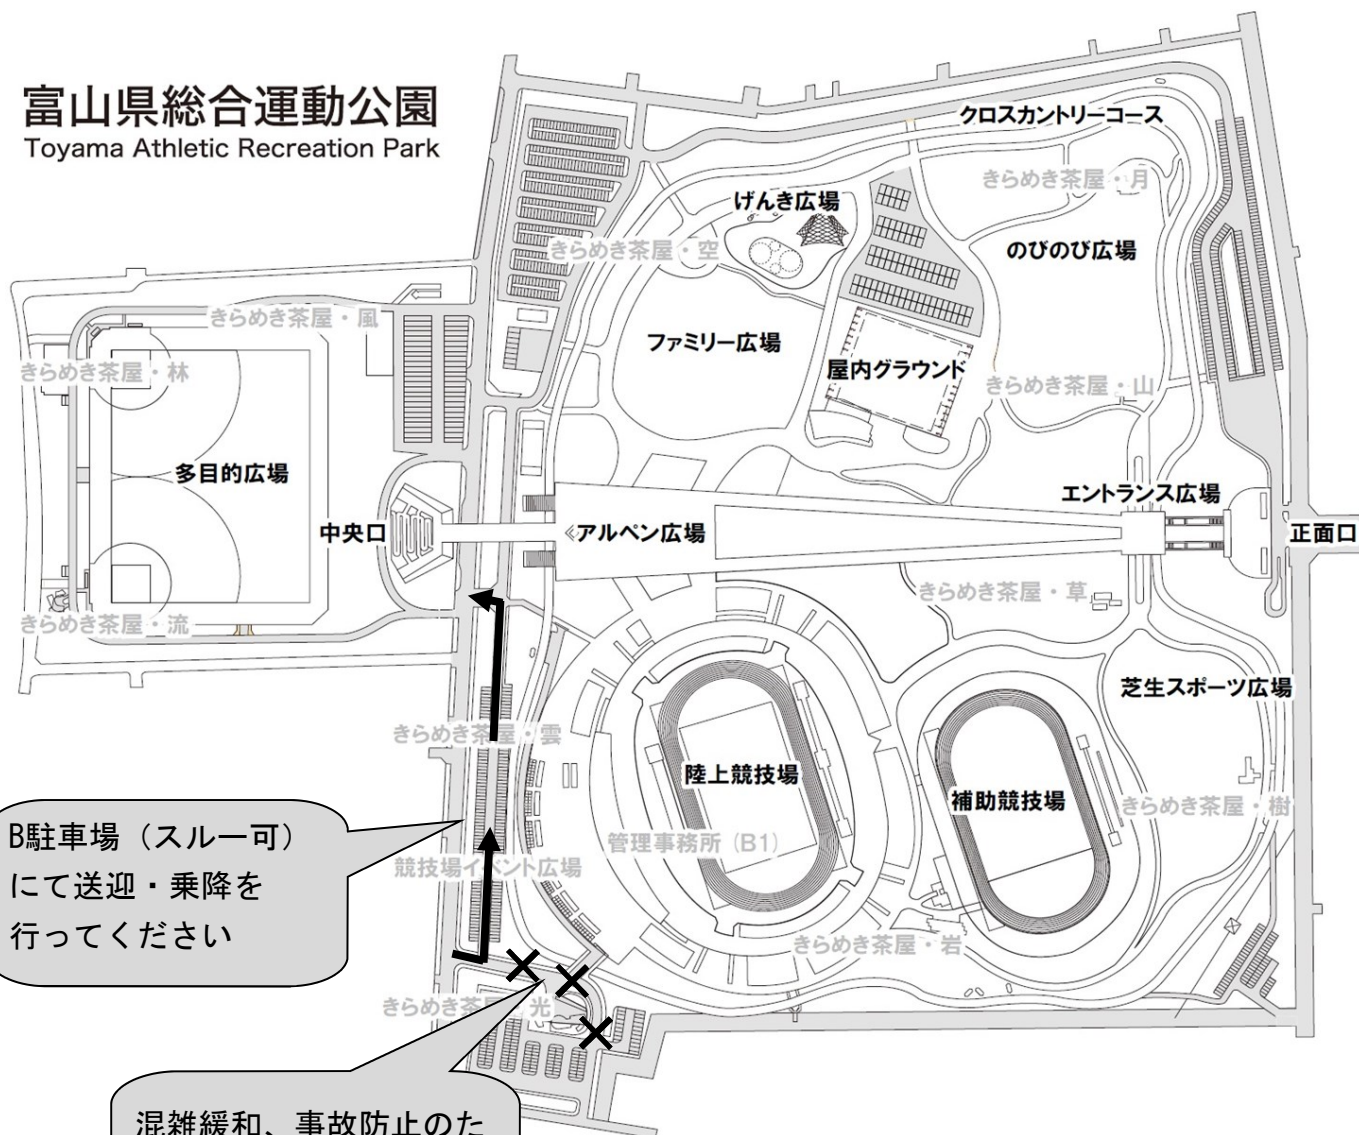

# 県高校新人 陸上競技

9月23日(金)～25日(日)

## 生徒送迎場所について(依頼)

県総合陸上競技場への送迎時、A駐車場進入路での駐停車によって車両のスムーズな通行ができなくなっております。混雑の解消、生徒横断時の事故防止等のため、B駐車場での乗降をお願い致します。以下に図示しますので各校で保護者等へのご連絡をお願い致します。

### 富山県総合運動公園 Toyama Athletic Recreation Park

B駐車場 (スルー可)  
にて送迎・乗降を  
行ってください

混雑緩和、事故防止のため、  
A駐車場進入路での  
乗降をご遠慮ください