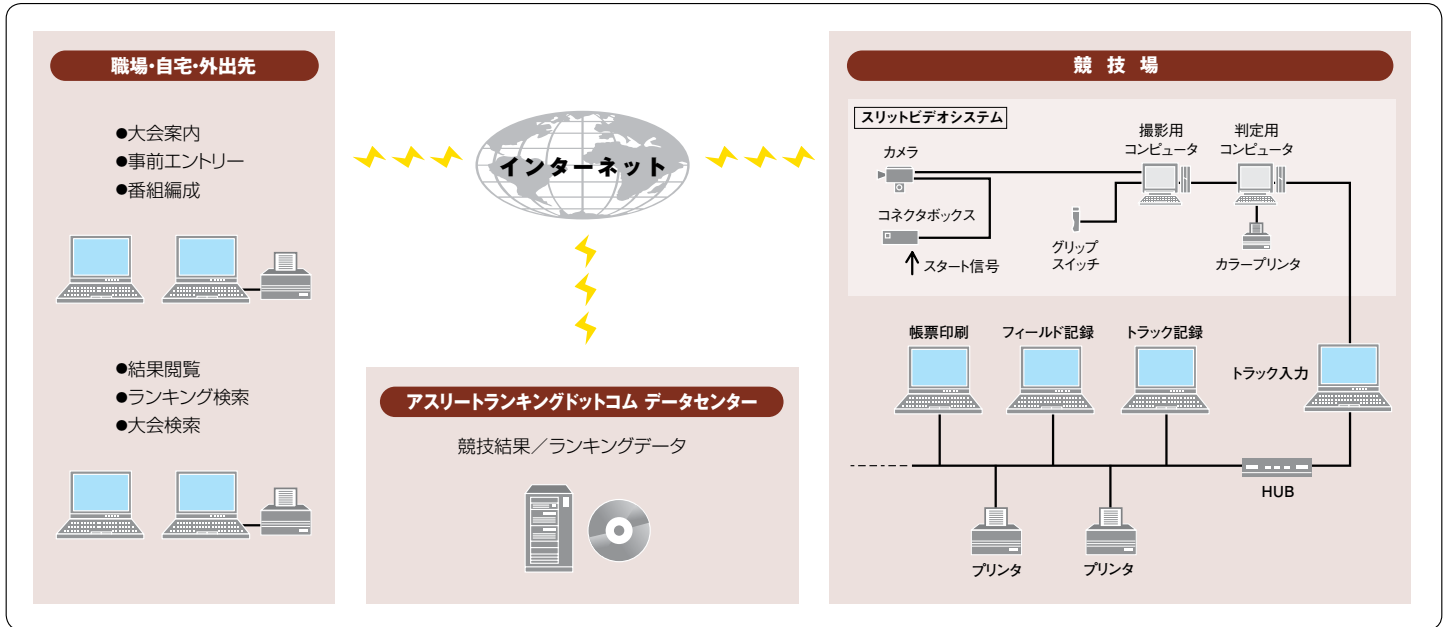

### 大会後

- すぐに結果がわからない
- 自分のレベルがわからない

利用後

インターネットで競技結果や自分のランキングをすぐに見ることができるようになります。

●システム図

●料金プラン

アスリートランキングドットコムのご利用料金は「アカウント」という単位で計算し、料金をお支払いいただく「利用料金制」が基本です。大会の参加費収入とおおむね比例しますので、規模に応じて無理なくシステムをご利用いただけます。