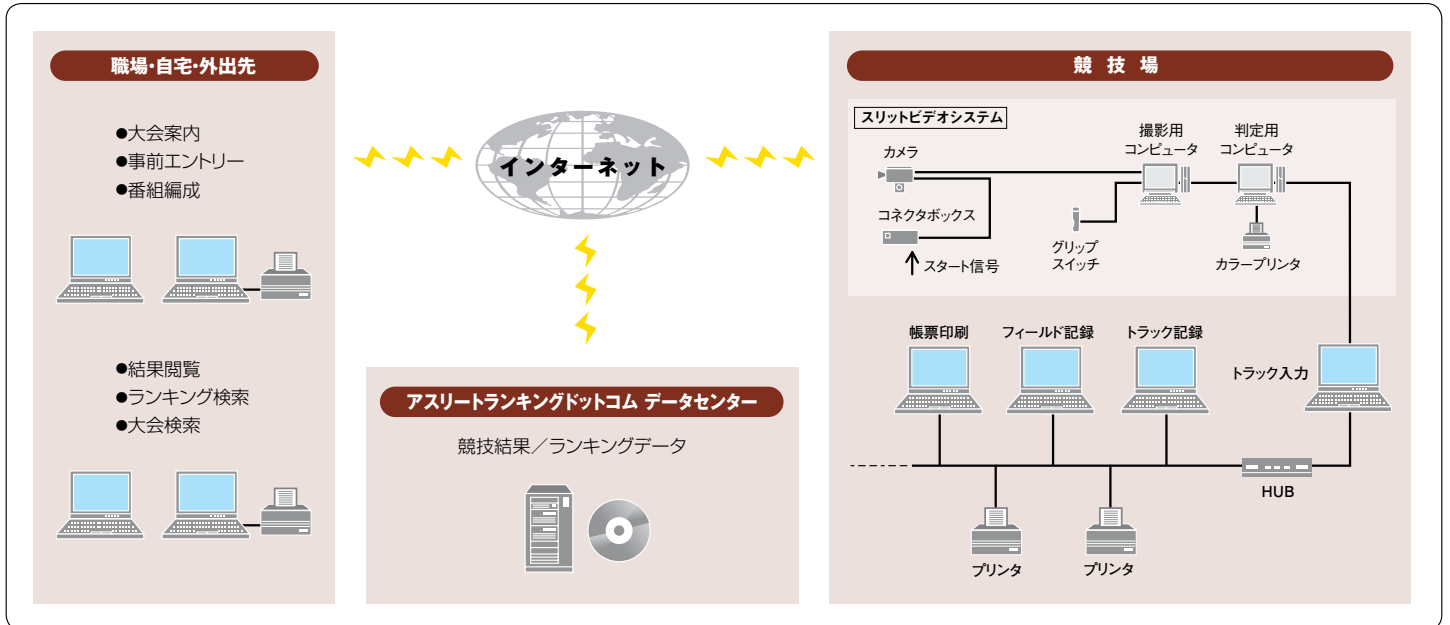

利用後

インターネットでタイムテーブルやスタートリストがわかるから、慌てずに余裕をもって競技に集中できます。

大会後

- すぐに結果がわからない
- 自分のレベルがわからない

利用後

インターネットで競技結果や自分のランキングをすぐに見ることができるようになります。

●システム図

●料金プラン