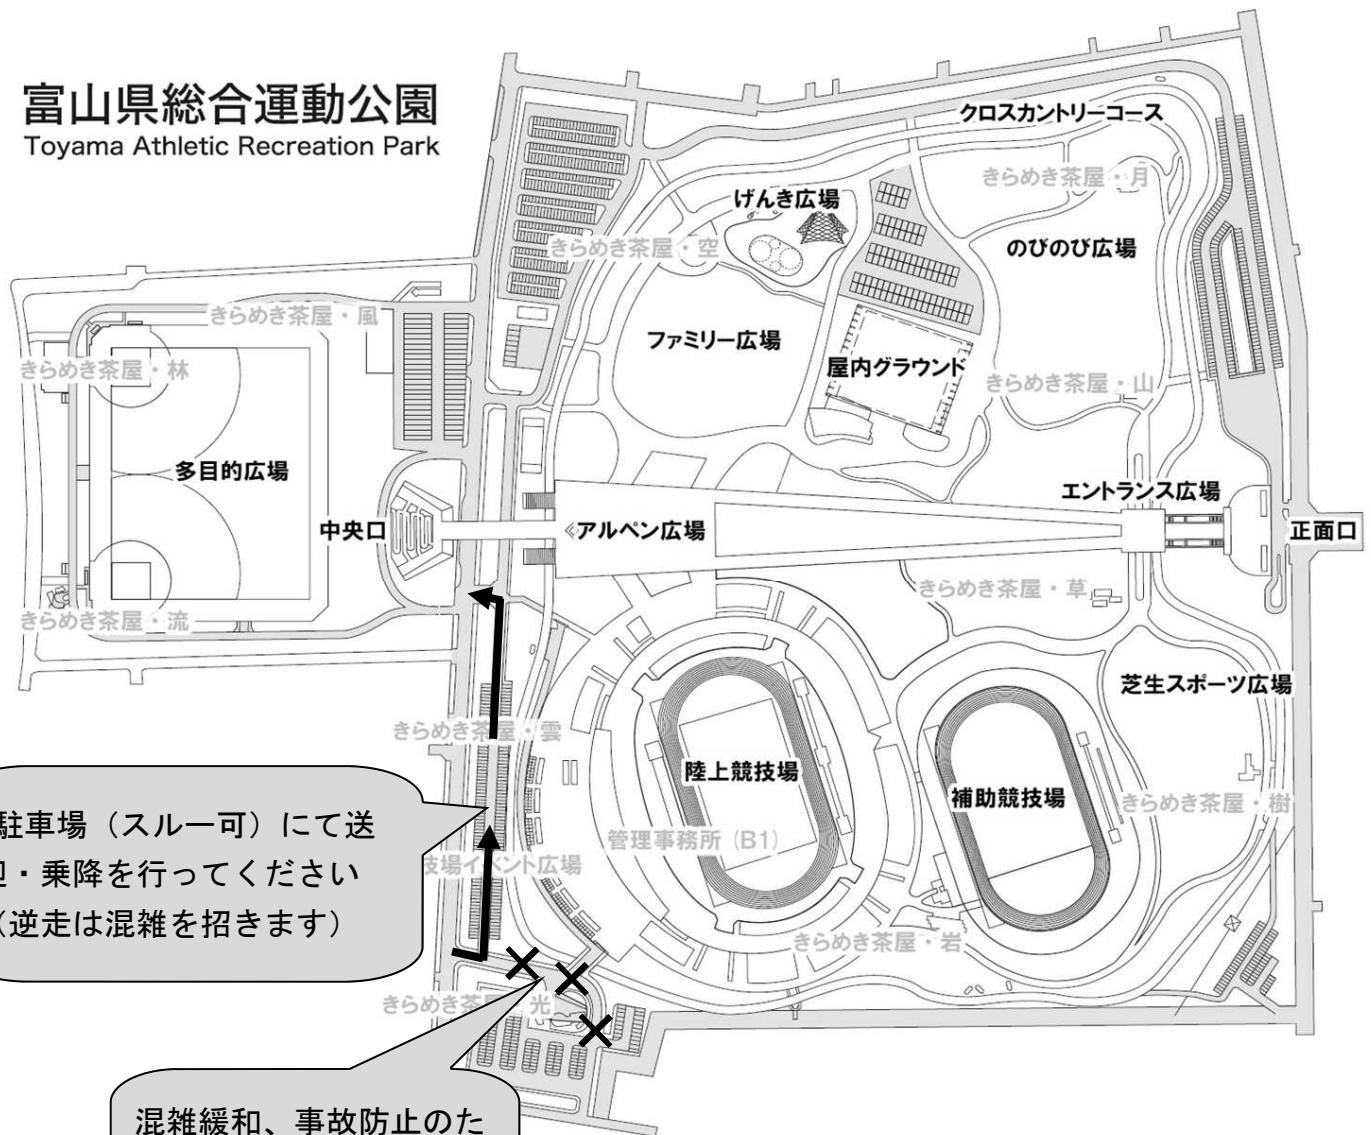

県高校総体 陸上競技

5月24日(金)～27日(月)

生徒送迎場所について(依頼)

県総合陸上競技場への送迎時、A駐車場進入路での駐停車によって車両のスムーズな通行ができなくなっております。混雑の解消、生徒横断時の事故防止等のため、B駐車場での乗降をお願い致します。以下に図示しますので各校で保護者等へのご連絡をお願い致します。

富山県総合運動公園 Toyama Athletic Recreation Park

B駐車場（スルー可）にて送迎・乗降を行ってください
（逆走は混雑を招きます）

混雑緩和、事故防止のため、A駐車場進入路での乗降をご遠慮ください