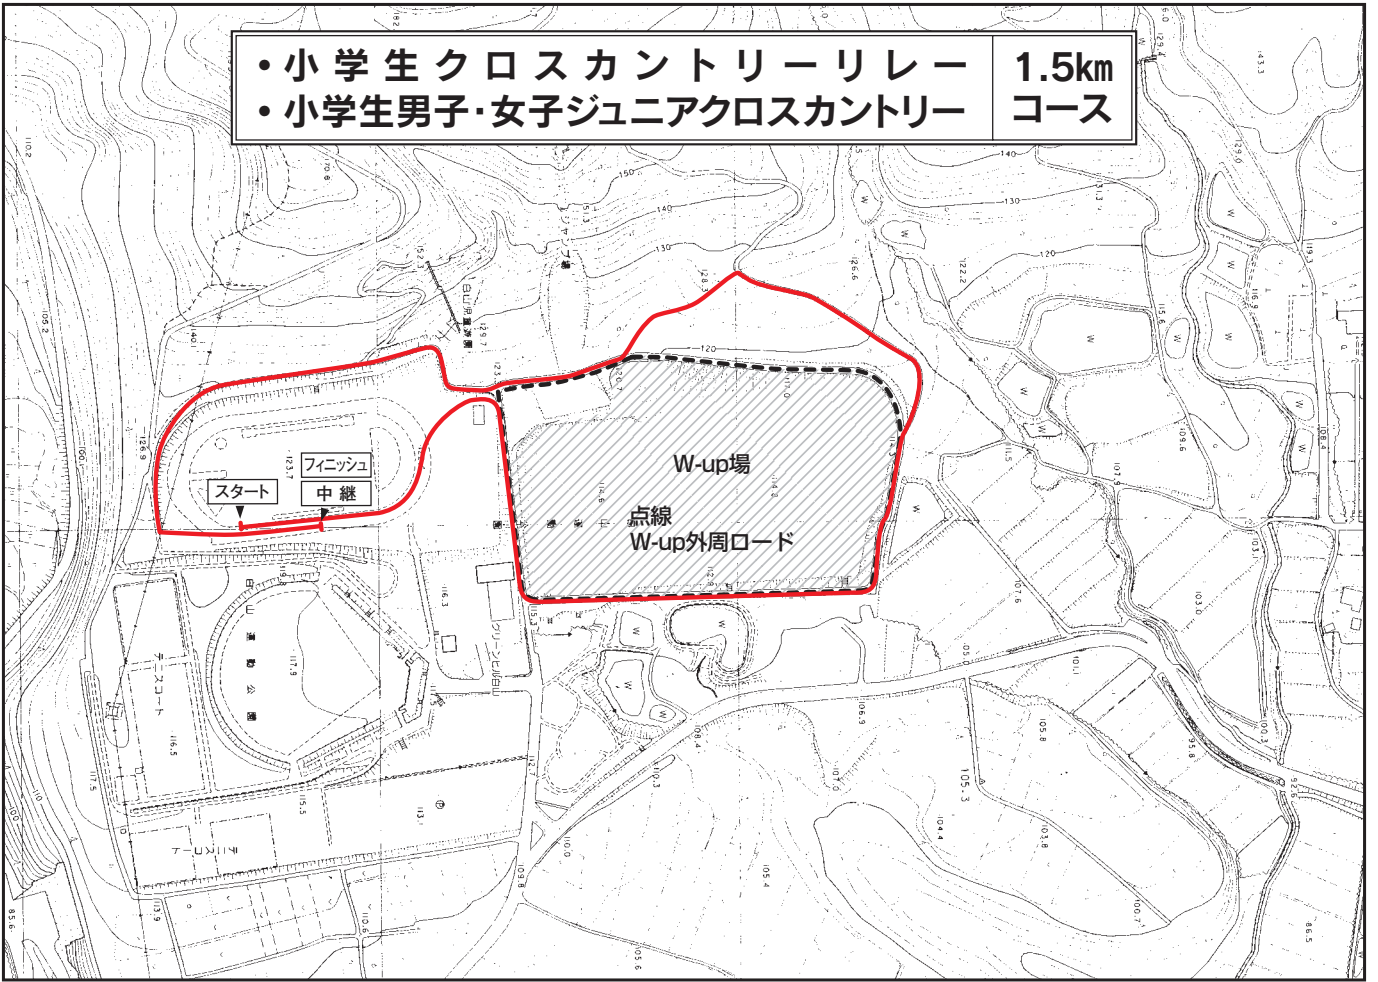

- 小学生クロスカントリーリレー 1.5km
- 小学生男子・女子ジュニアクロスカントリー コース

- 女子クロスカントリーリレー第1区 3.1km
- 中学生男子ジュニアクロスカントリー コース