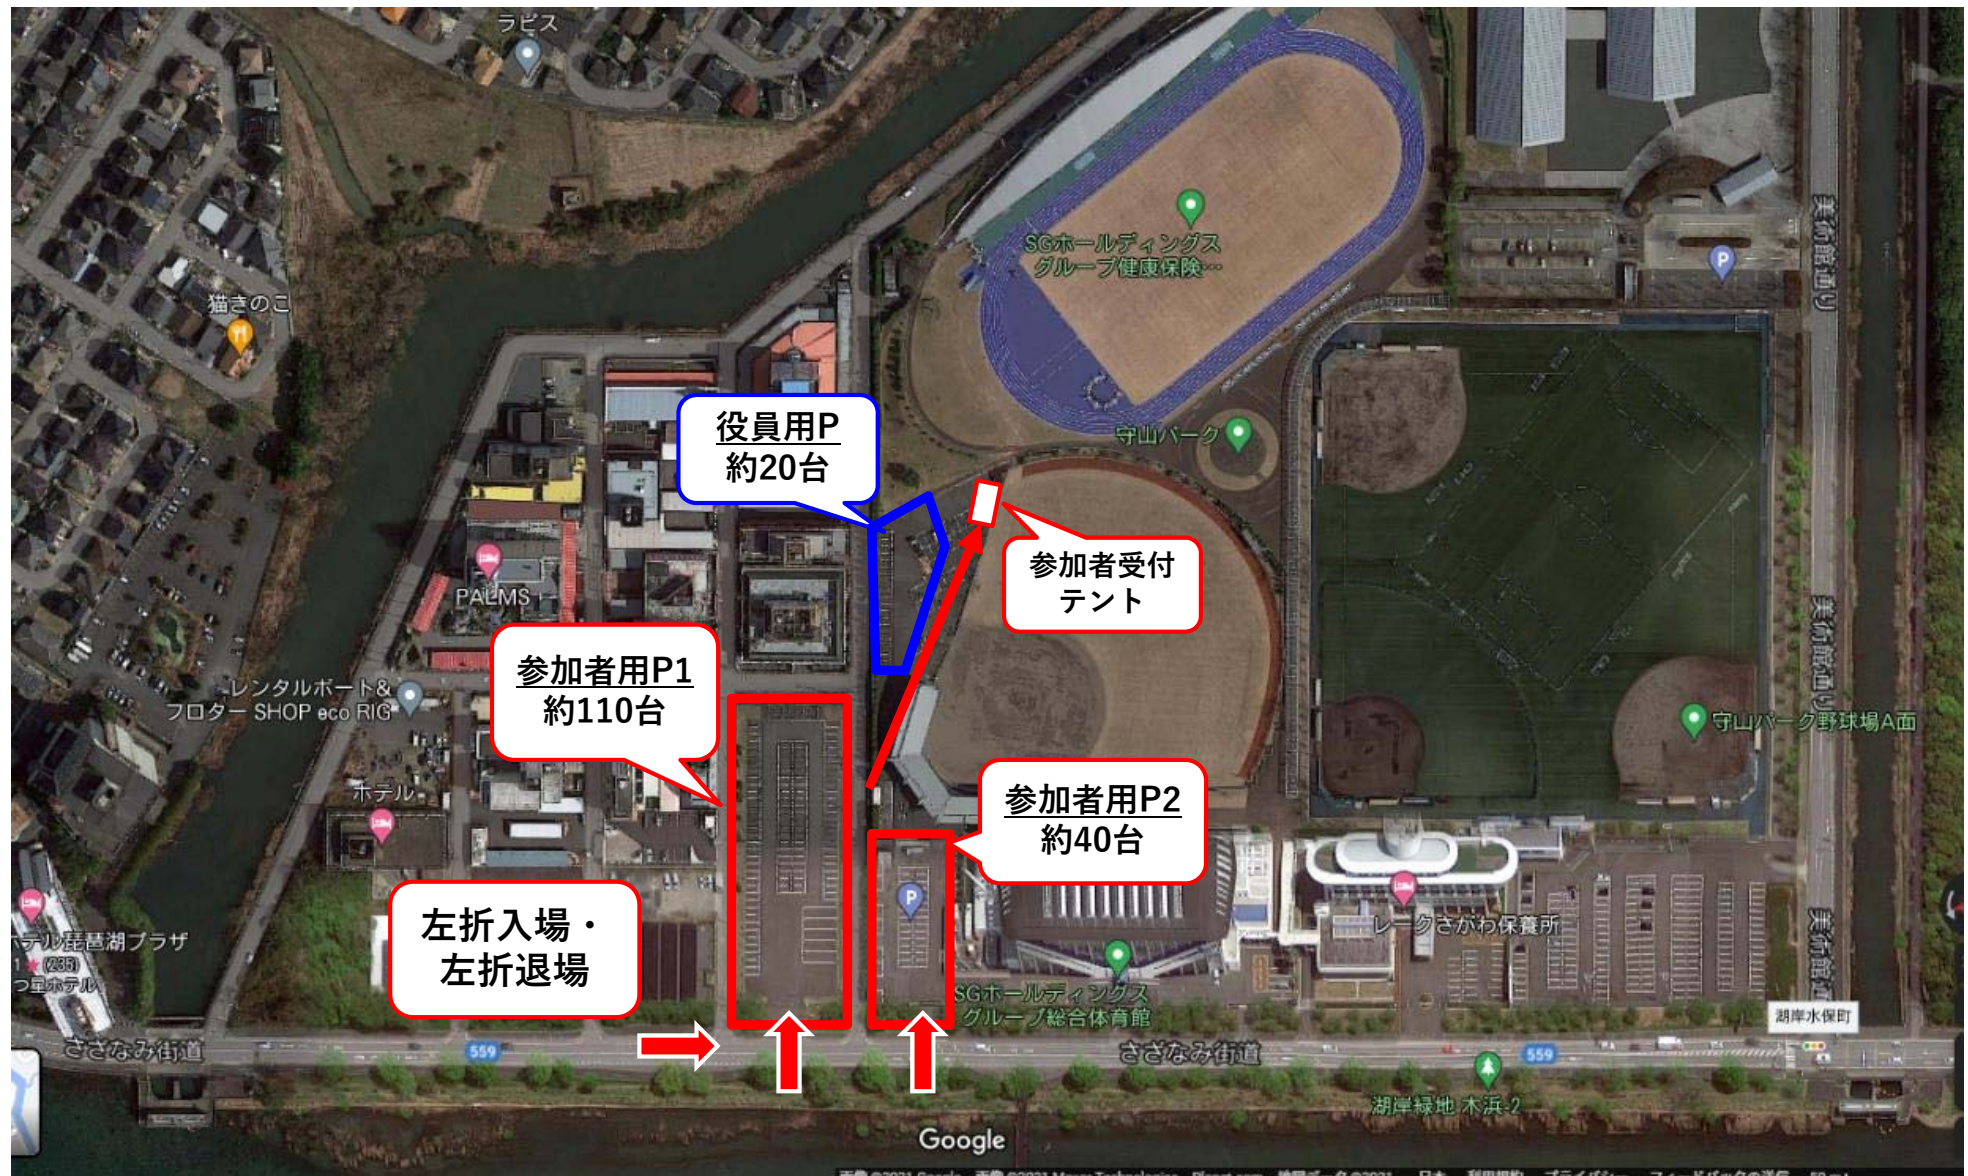

## < 駐車場: 守山パーク内 >

住所: 滋賀県守山市水保町北川2891

※駐車台数に限りがございますので、なるべく乗り合わせてご来場ください。

## <SGホールディングスグループ陸上競技場>

住所:滋賀県守山市水保町北川2891