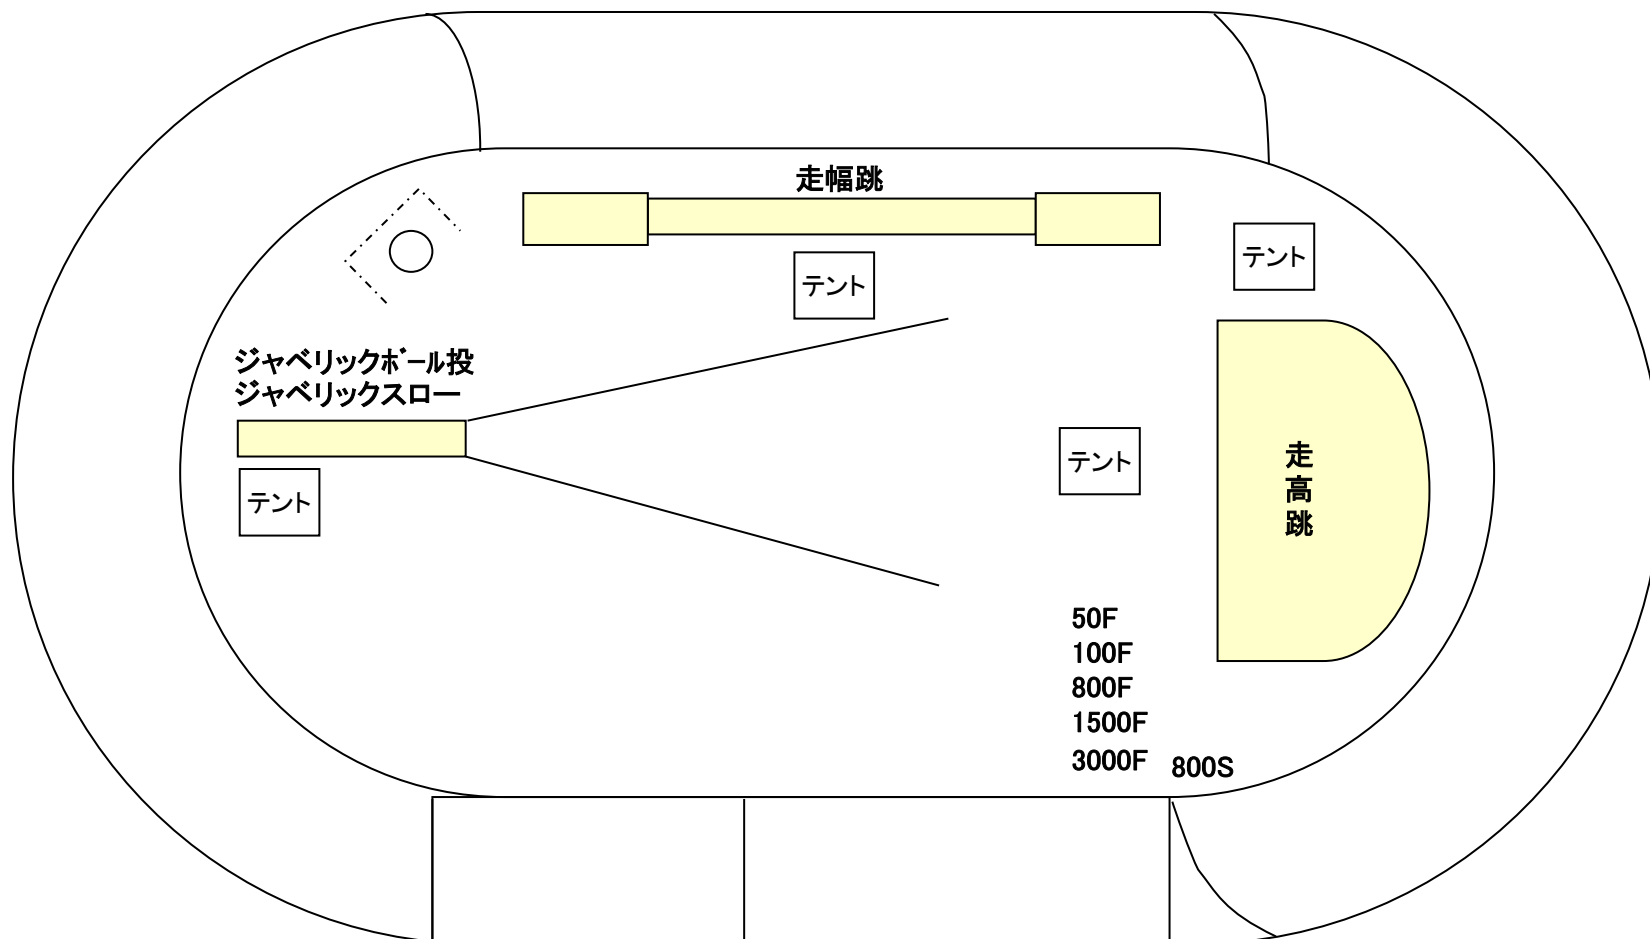

# 小千谷陸上競技チャレンジ2023 会場図

3000S

1500S

テ  
ン  
ト  
村

8

※アップ会場は、多目的広場、テント村の裏、サイクリングコースを使用してください。