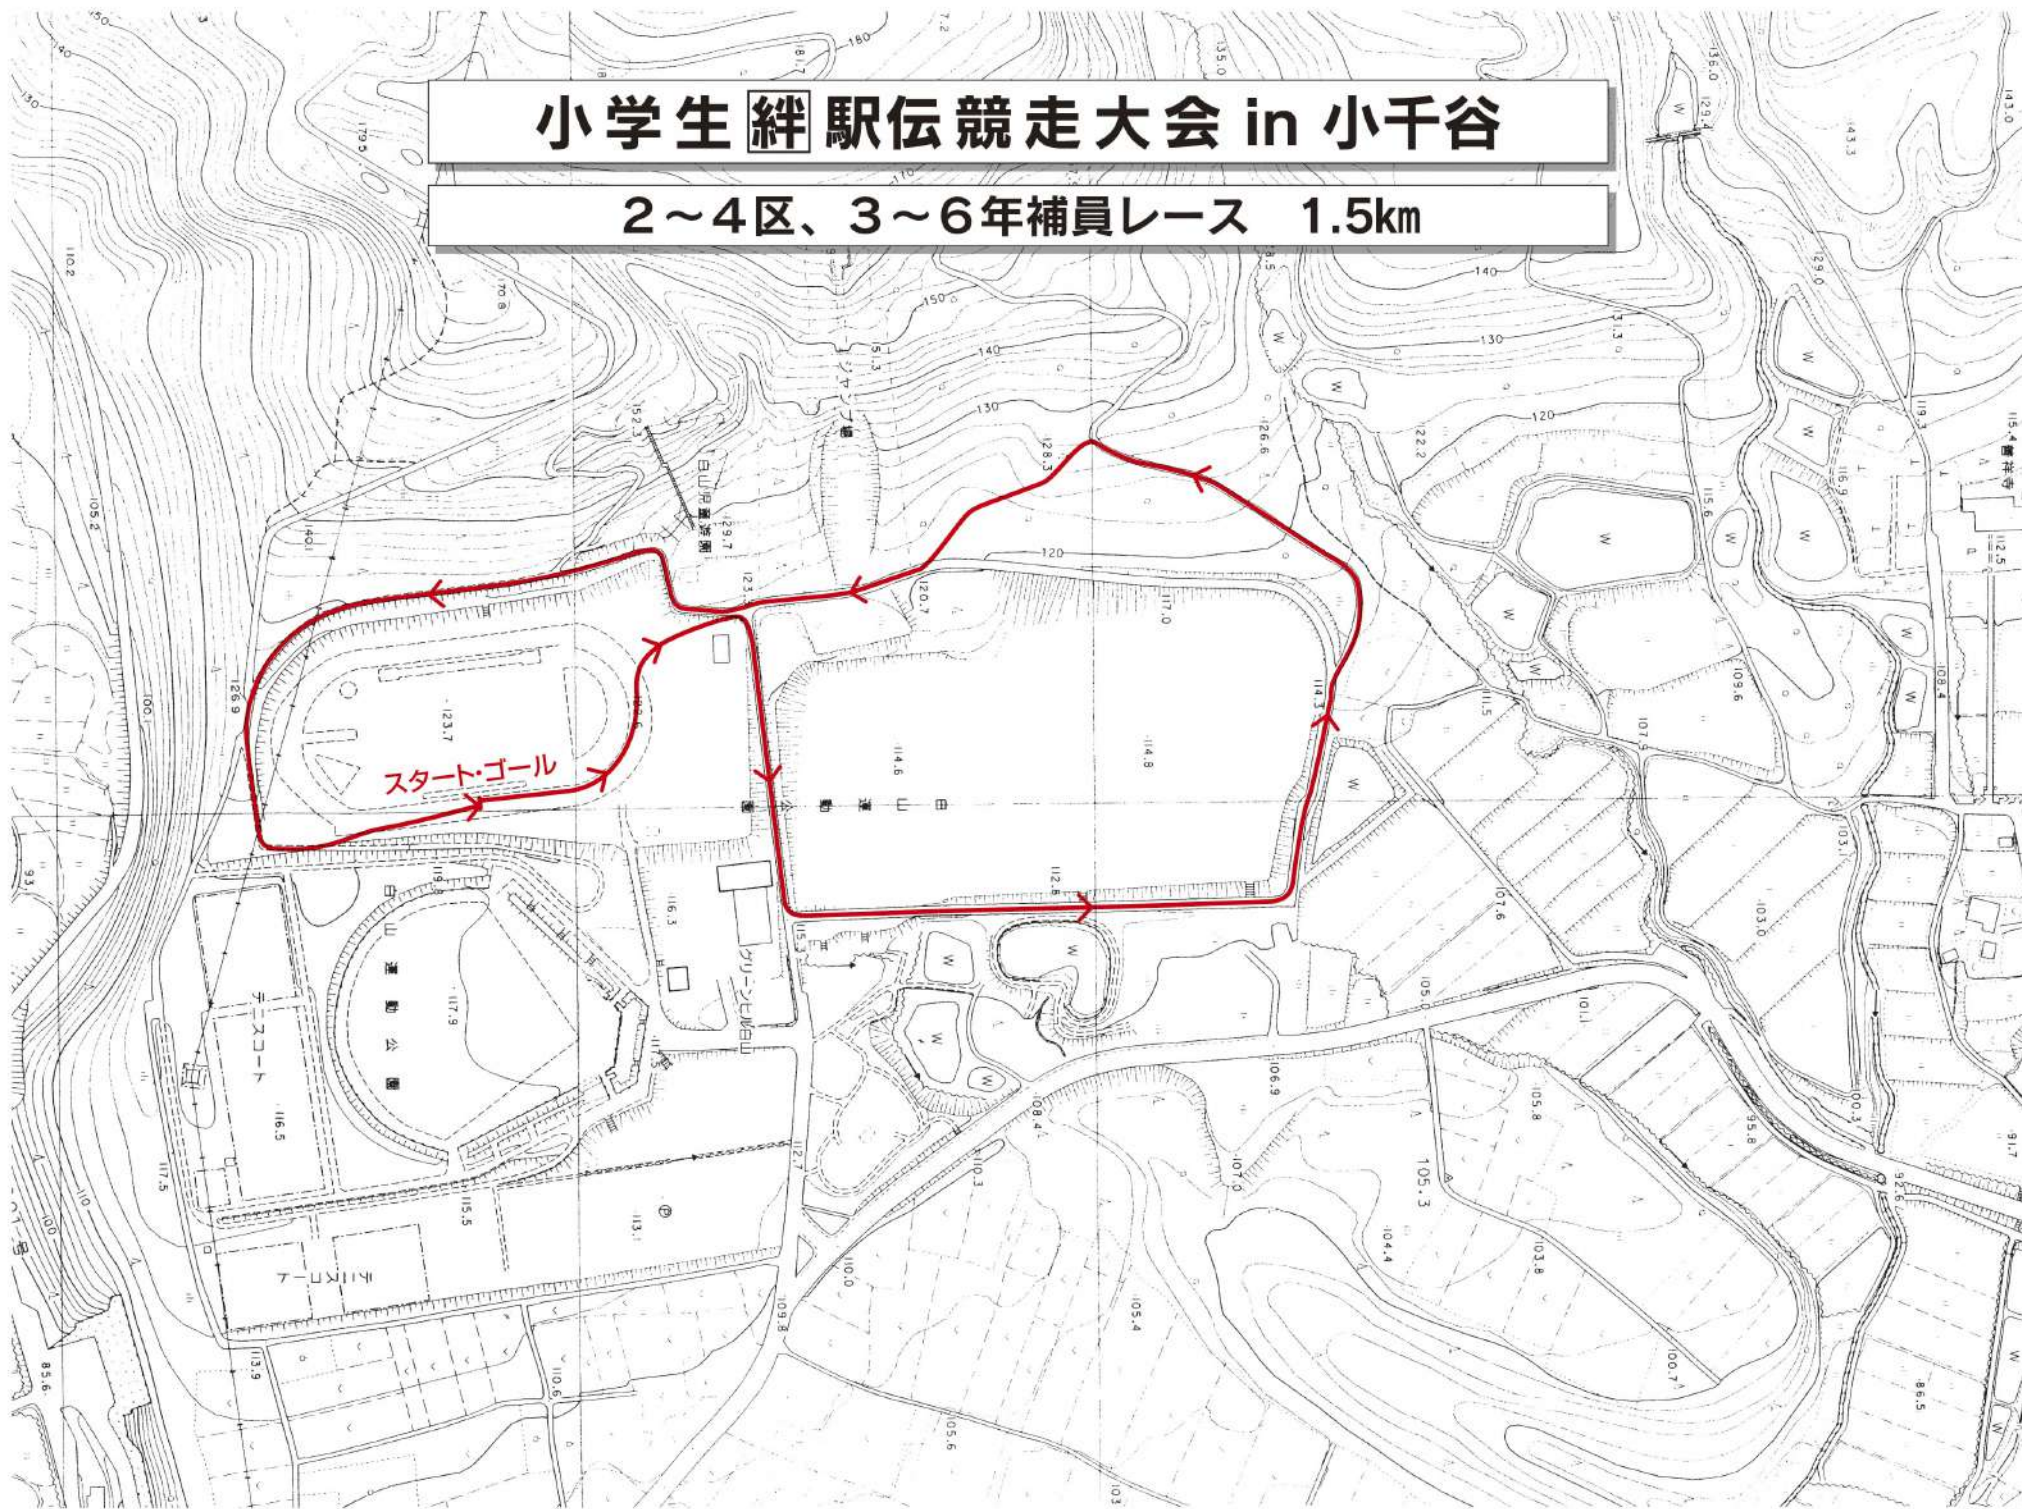

# 小学生絆 駅伝競走大会 in 小千谷

1区 1.8km

# 小学生 絆 駅伝競走大会 in 小千谷

2~4区、3~6年補員レース 1.5km

# 2022 小学生 絆 駅伝競走大会 in 小千谷

5区 2.2km