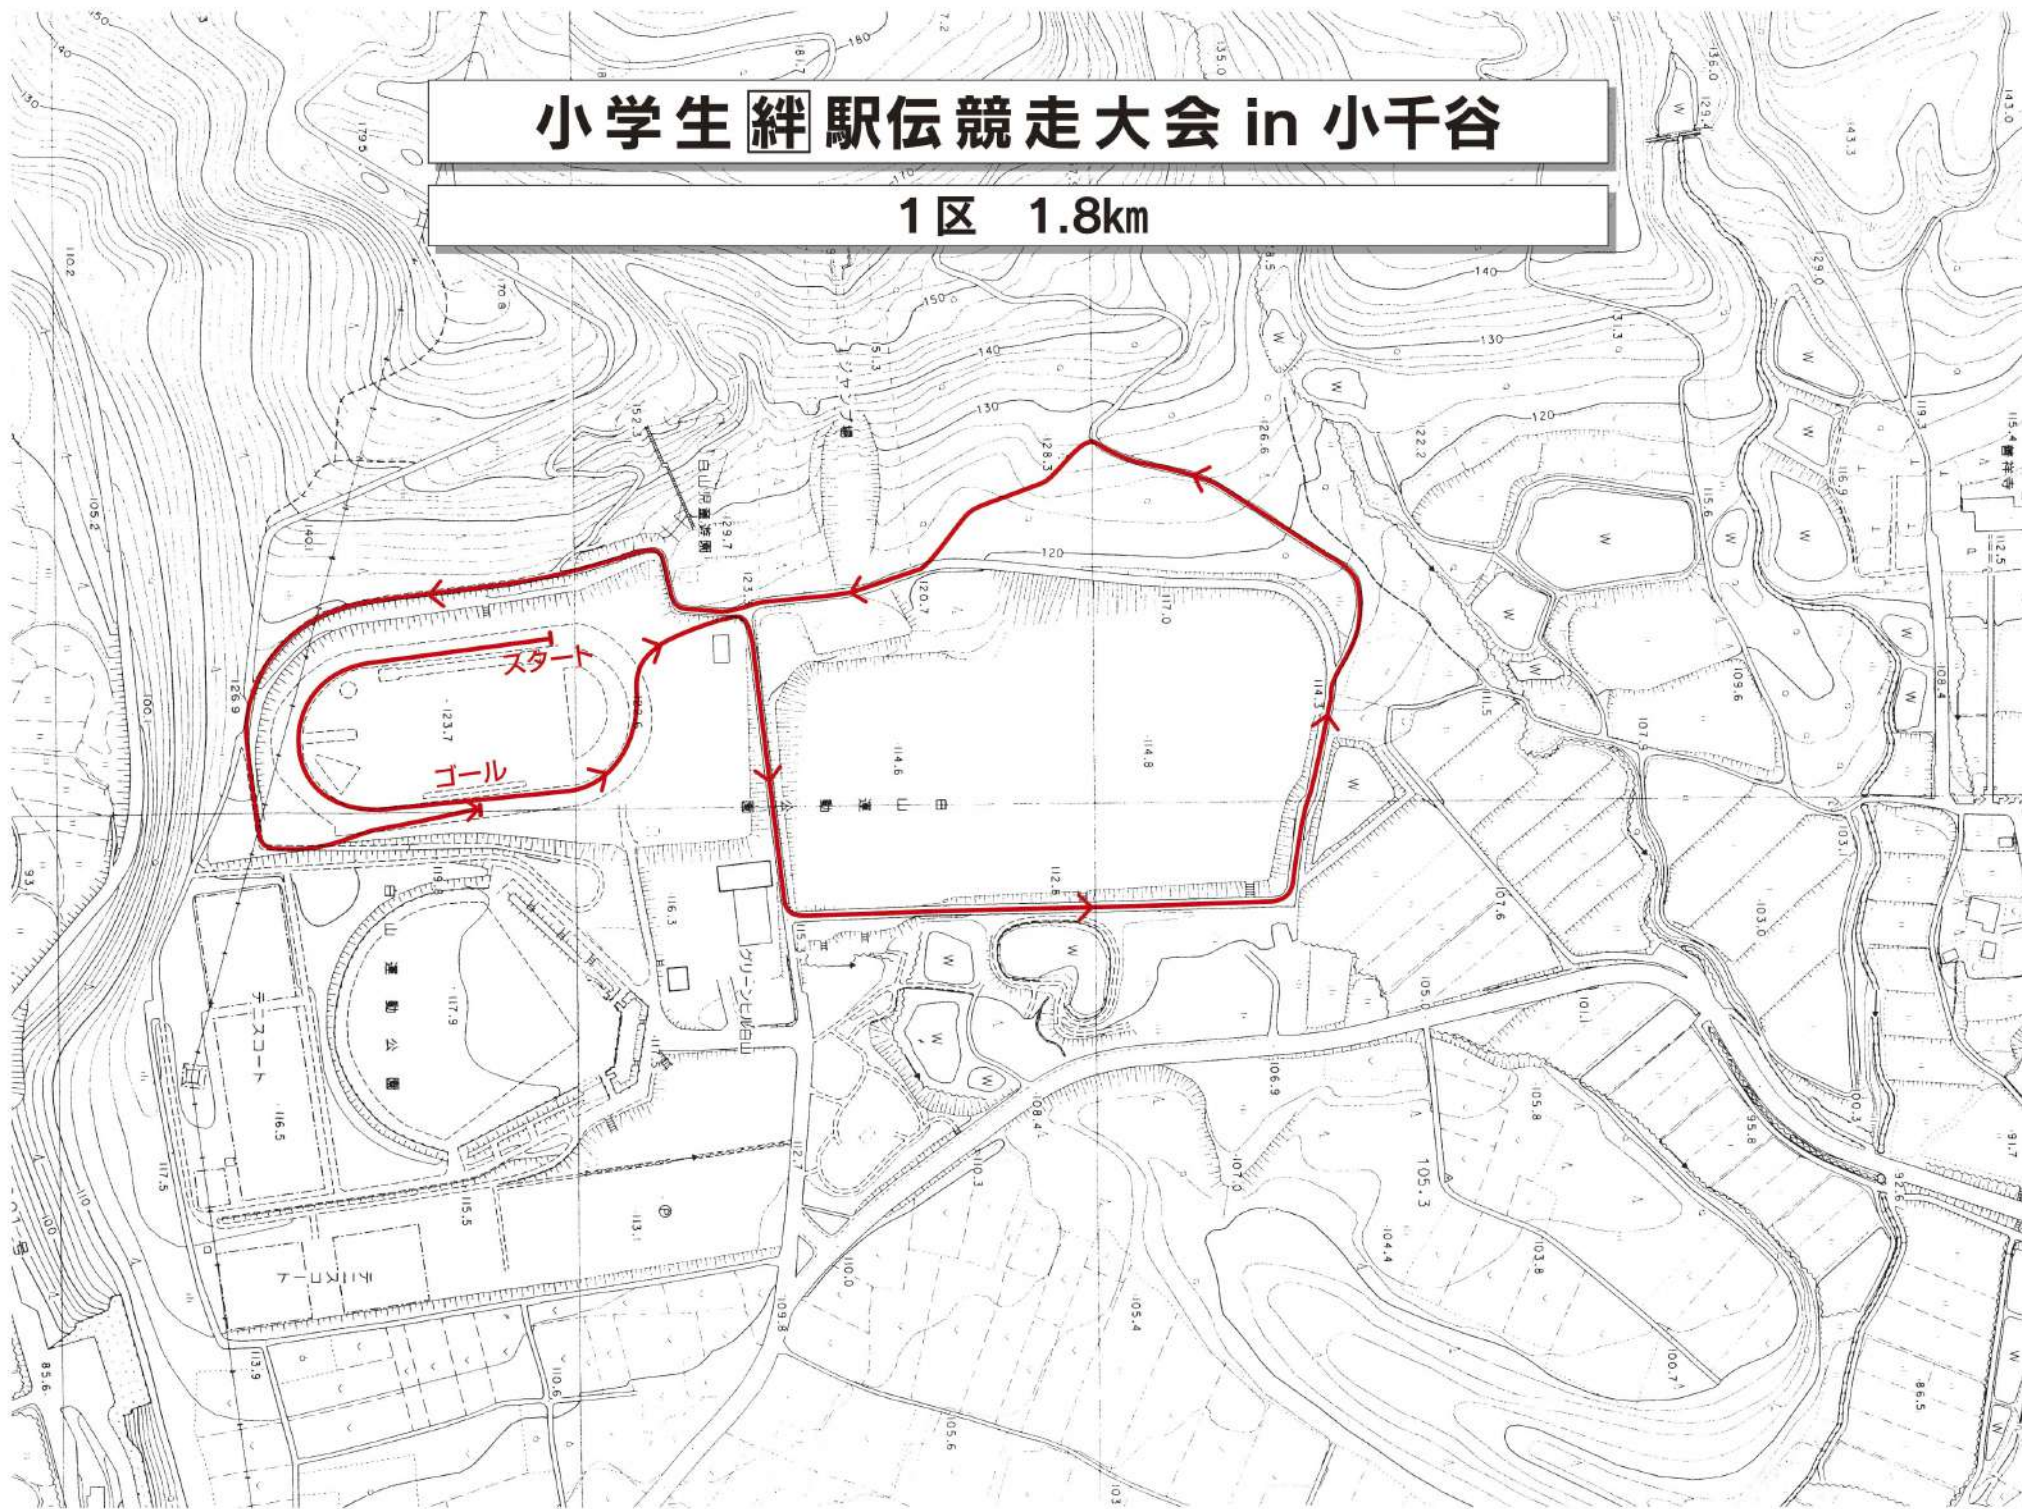

# 小学生絆 駅伝競走大会 in 小千谷

1区 1.8km

# 小学生 絆 駅伝競走大会 in 小千谷

2~4区、3~6年補員レース 1.5km

# 2022 小学生 絆 駅伝競走大会 in 小千谷

5区 2.2km