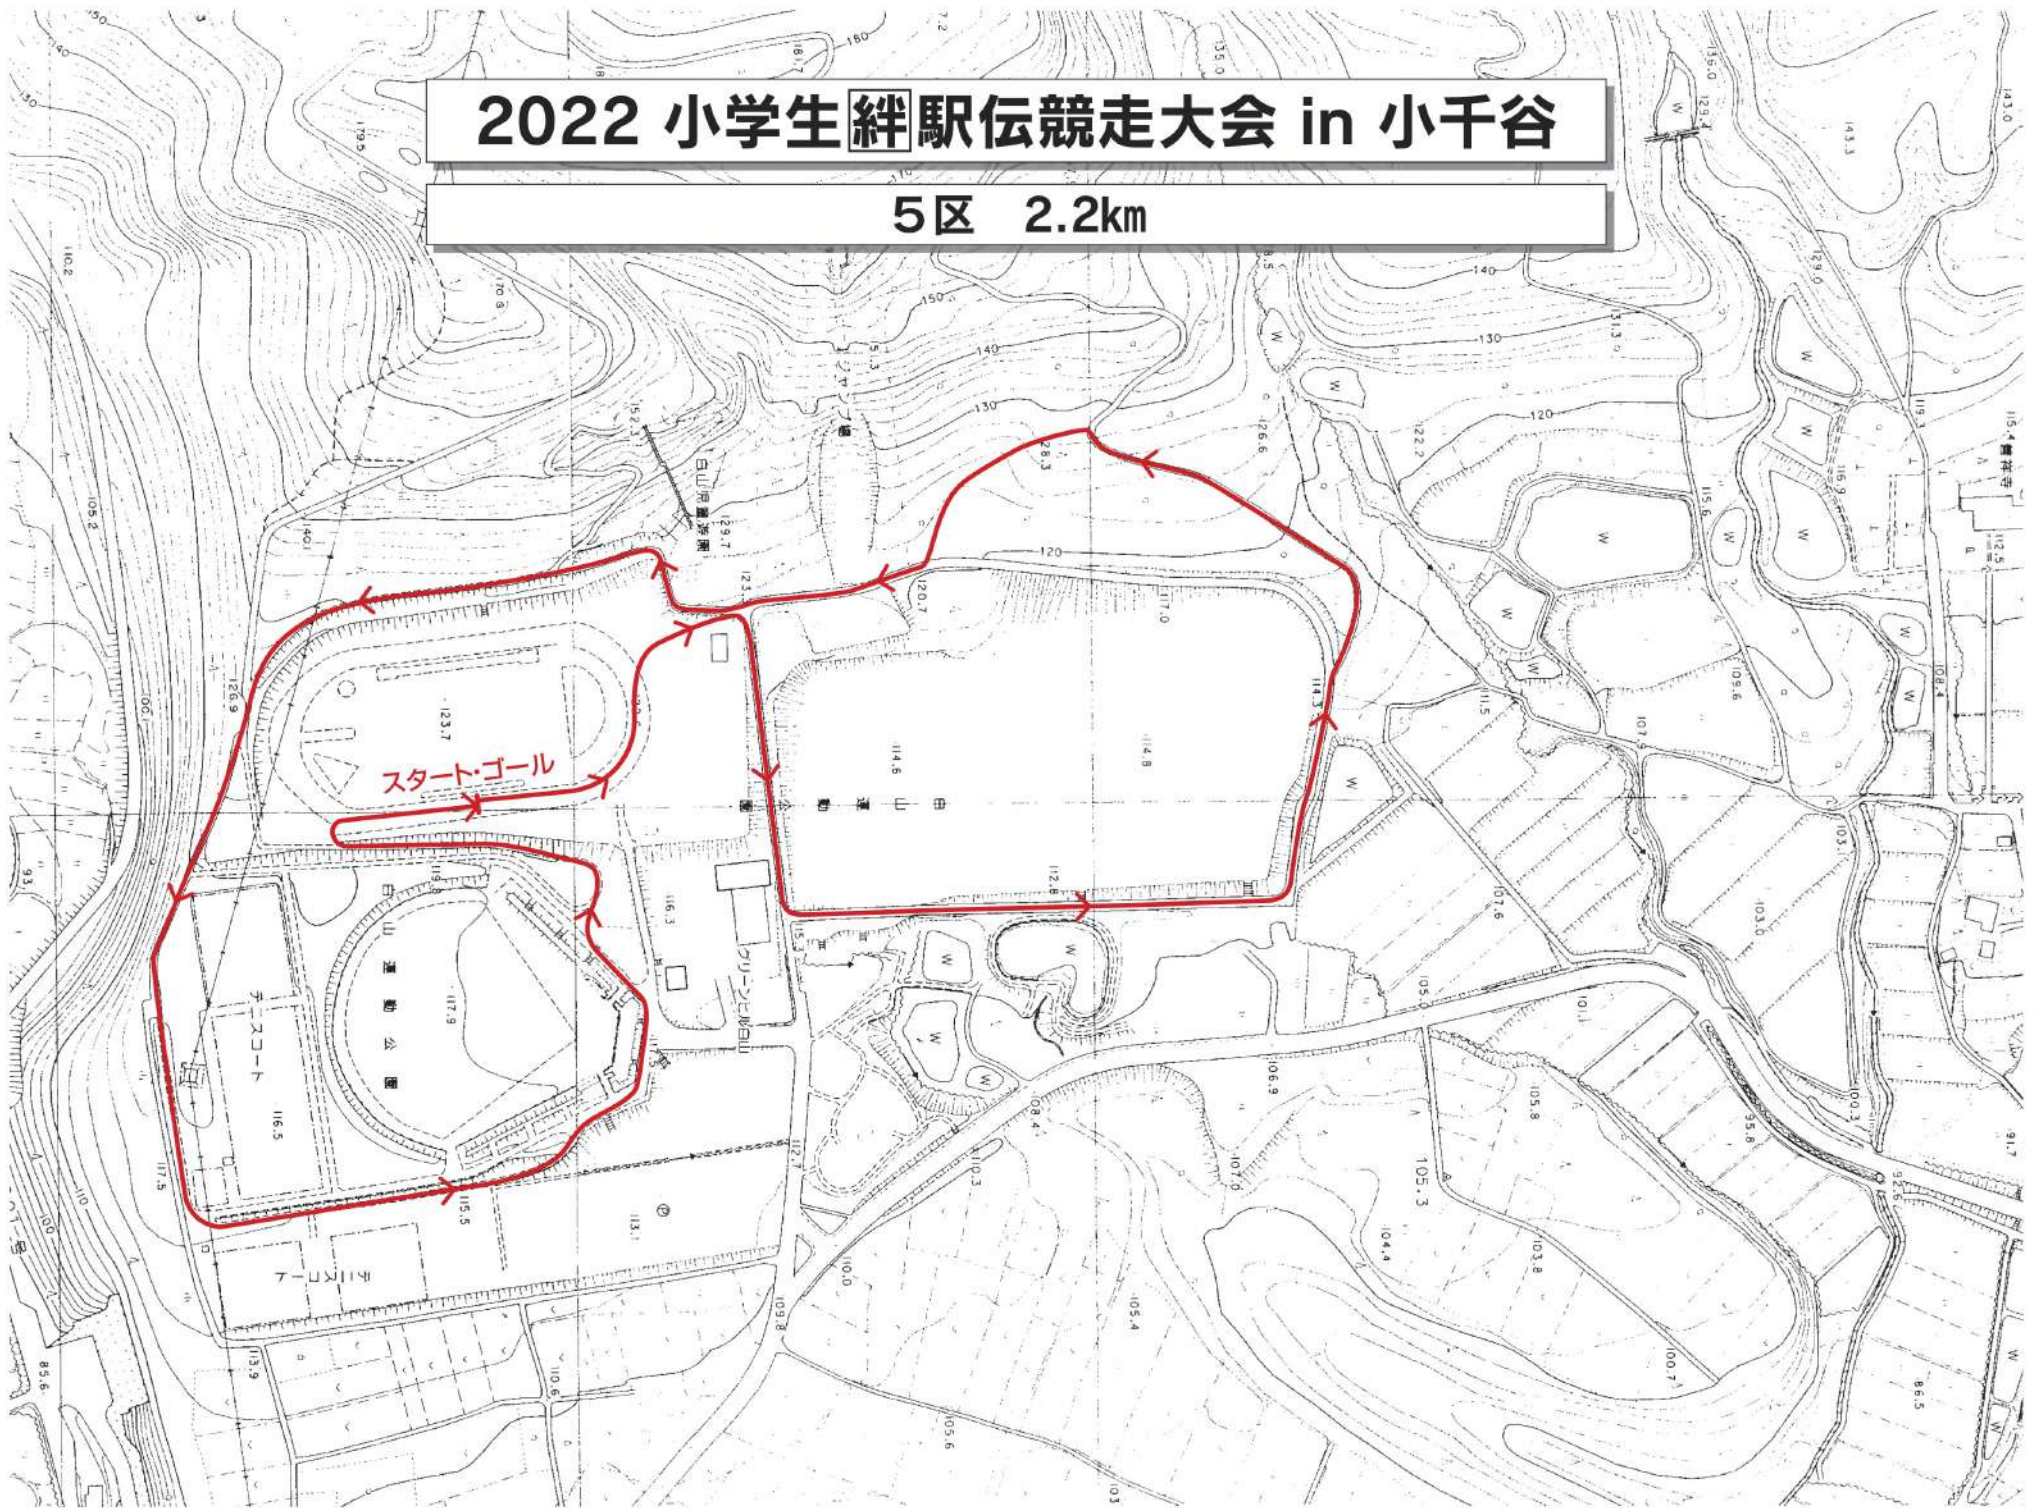

# 2022 小学生 絆 駅伝競走大会 in 小千谷

5区 2.2km