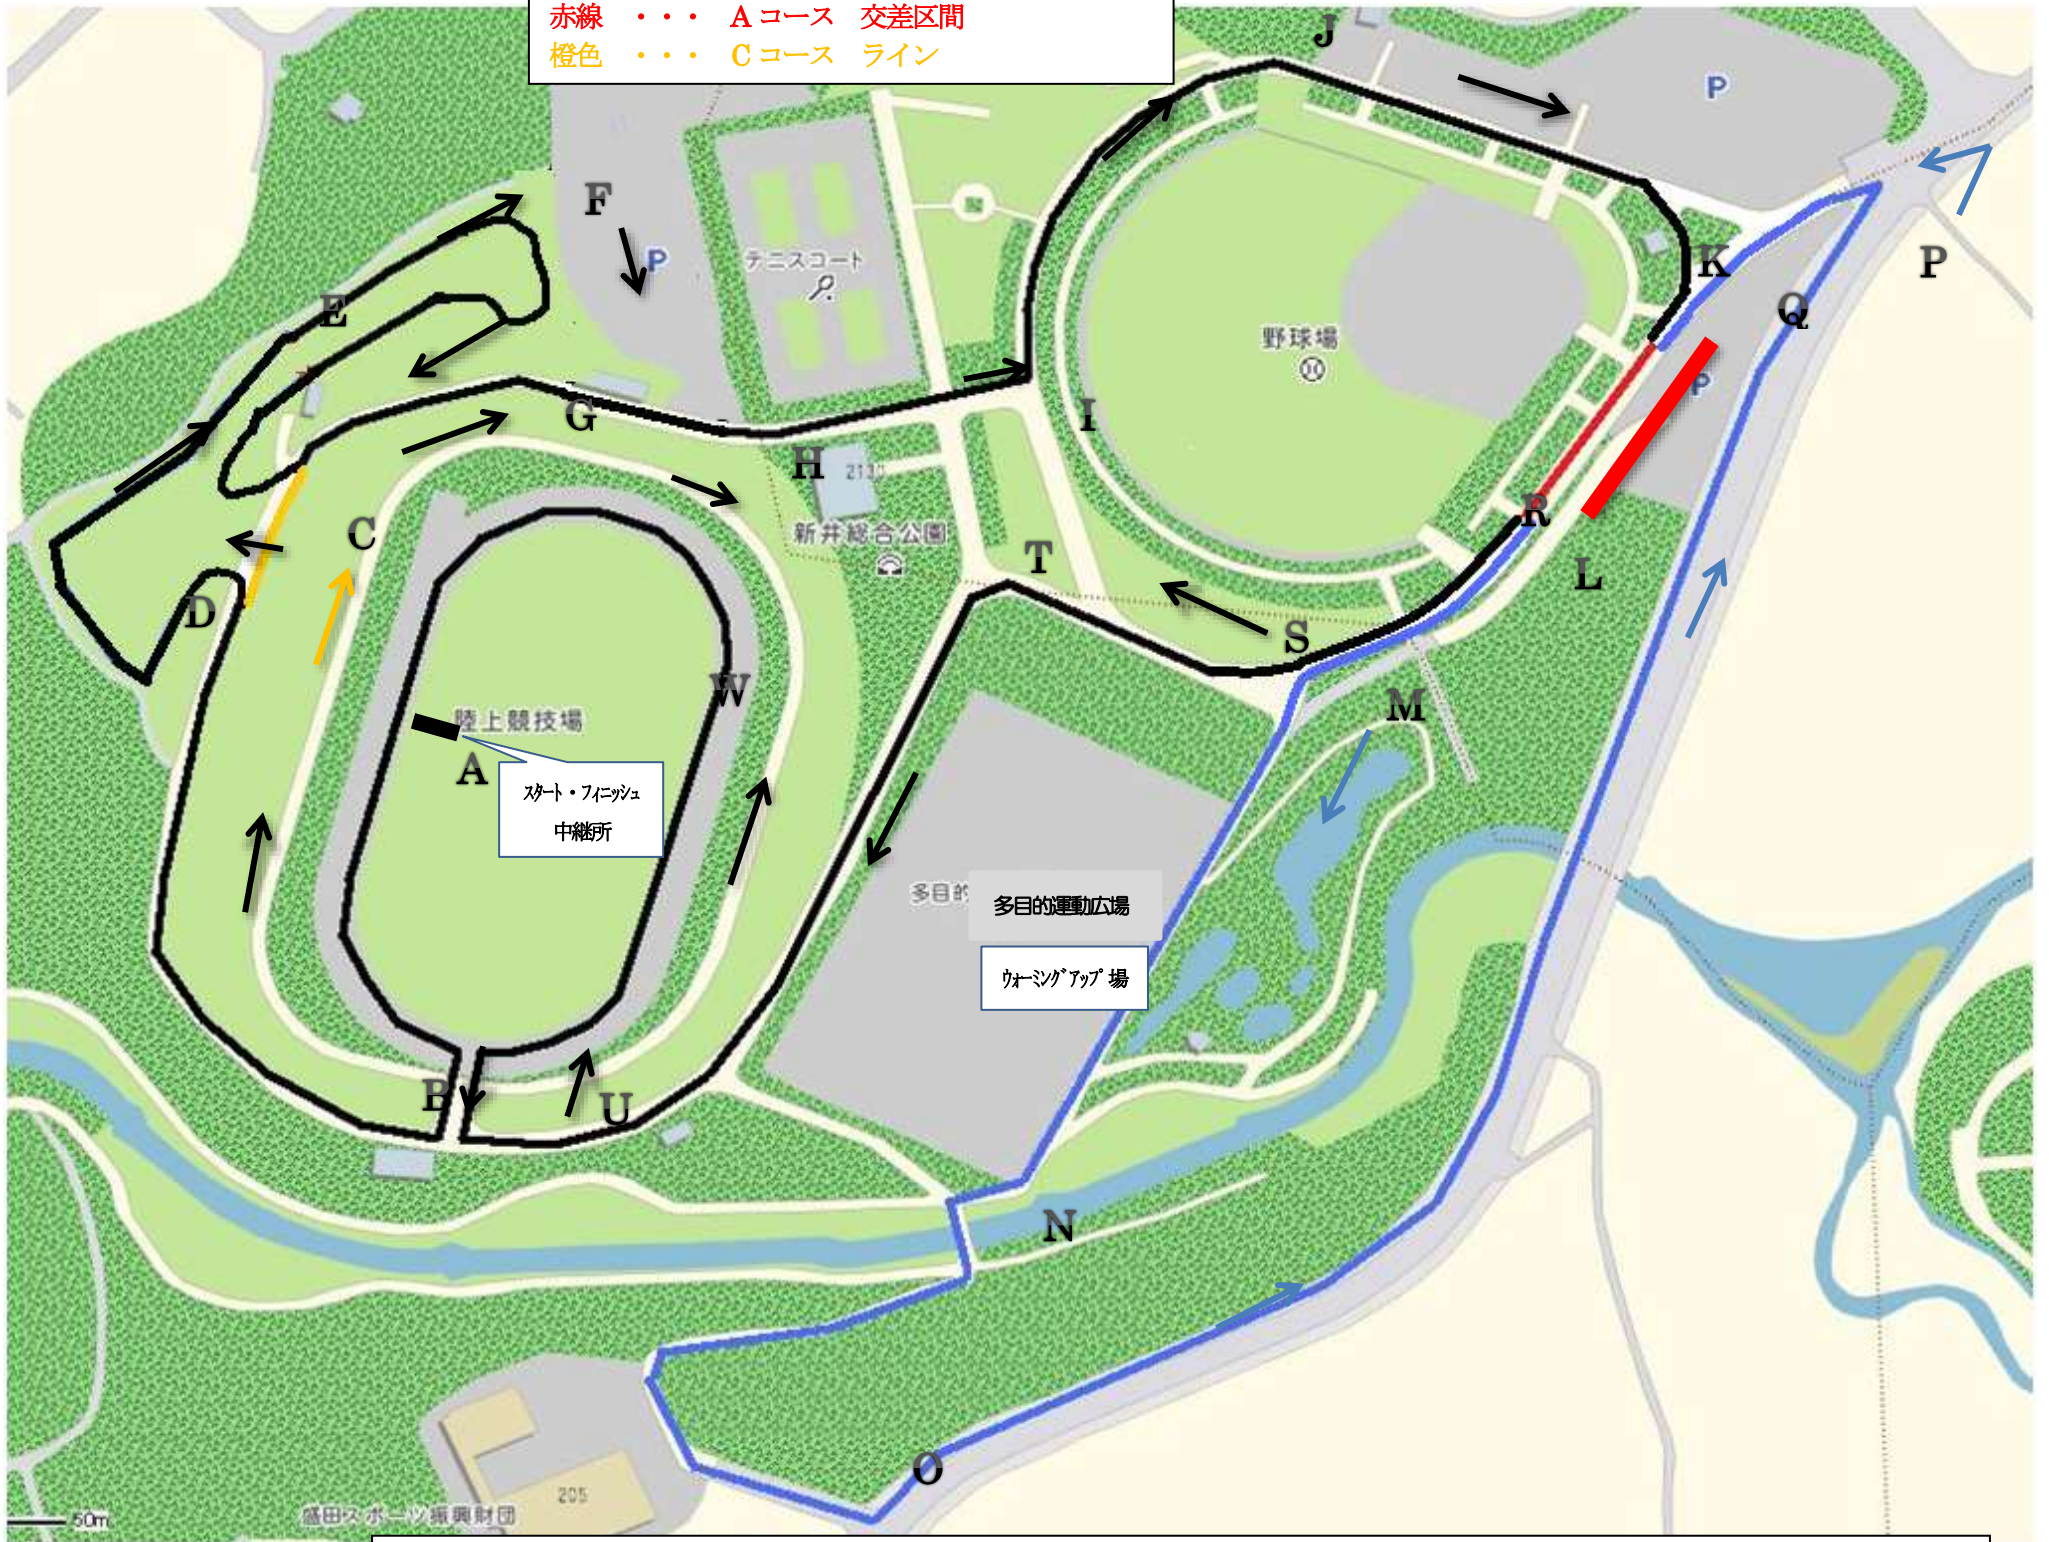

# 妙高市・上越市中学校合同駅伝大会 コース図

黒線 ..... A・B・Cコース 共通ライン  
 青線 ..... Aコース1周目 ライン  
 赤線 ..... Aコース 交差区間  
 橙色 ..... Cコース ライン

Aコース：男女1区 (3.4 km) A⇒競技場1周⇒B⇒D⇒E⇒F⇒G⇒H⇒I⇒J⇒K⇒L⇒M⇒N⇒O⇒P⇒Q⇒R⇒S⇒T⇒U⇒W⇒A  
 男子5区 (3.0 km) A⇒B⇒D⇒E⇒F⇒G⇒H⇒I⇒J⇒K⇒L⇒M⇒N⇒O⇒P⇒Q⇒R⇒S⇒T⇒U⇒W⇒A  
 Bコース：男子2区～4区、女子3区～4区 (2.0 km) A⇒B⇒D⇒E⇒F⇒G⇒H⇒I⇒J⇒K⇒R⇒S⇒T⇒U⇒W⇒A  
 Cコース：女子2区 (1.6 km) A⇒B⇒C⇒G⇒H⇒I⇒J⇒K⇒R⇒S⇒T⇒U⇒W⇒A

## 1区スタート詳細

## 交差区間詳細