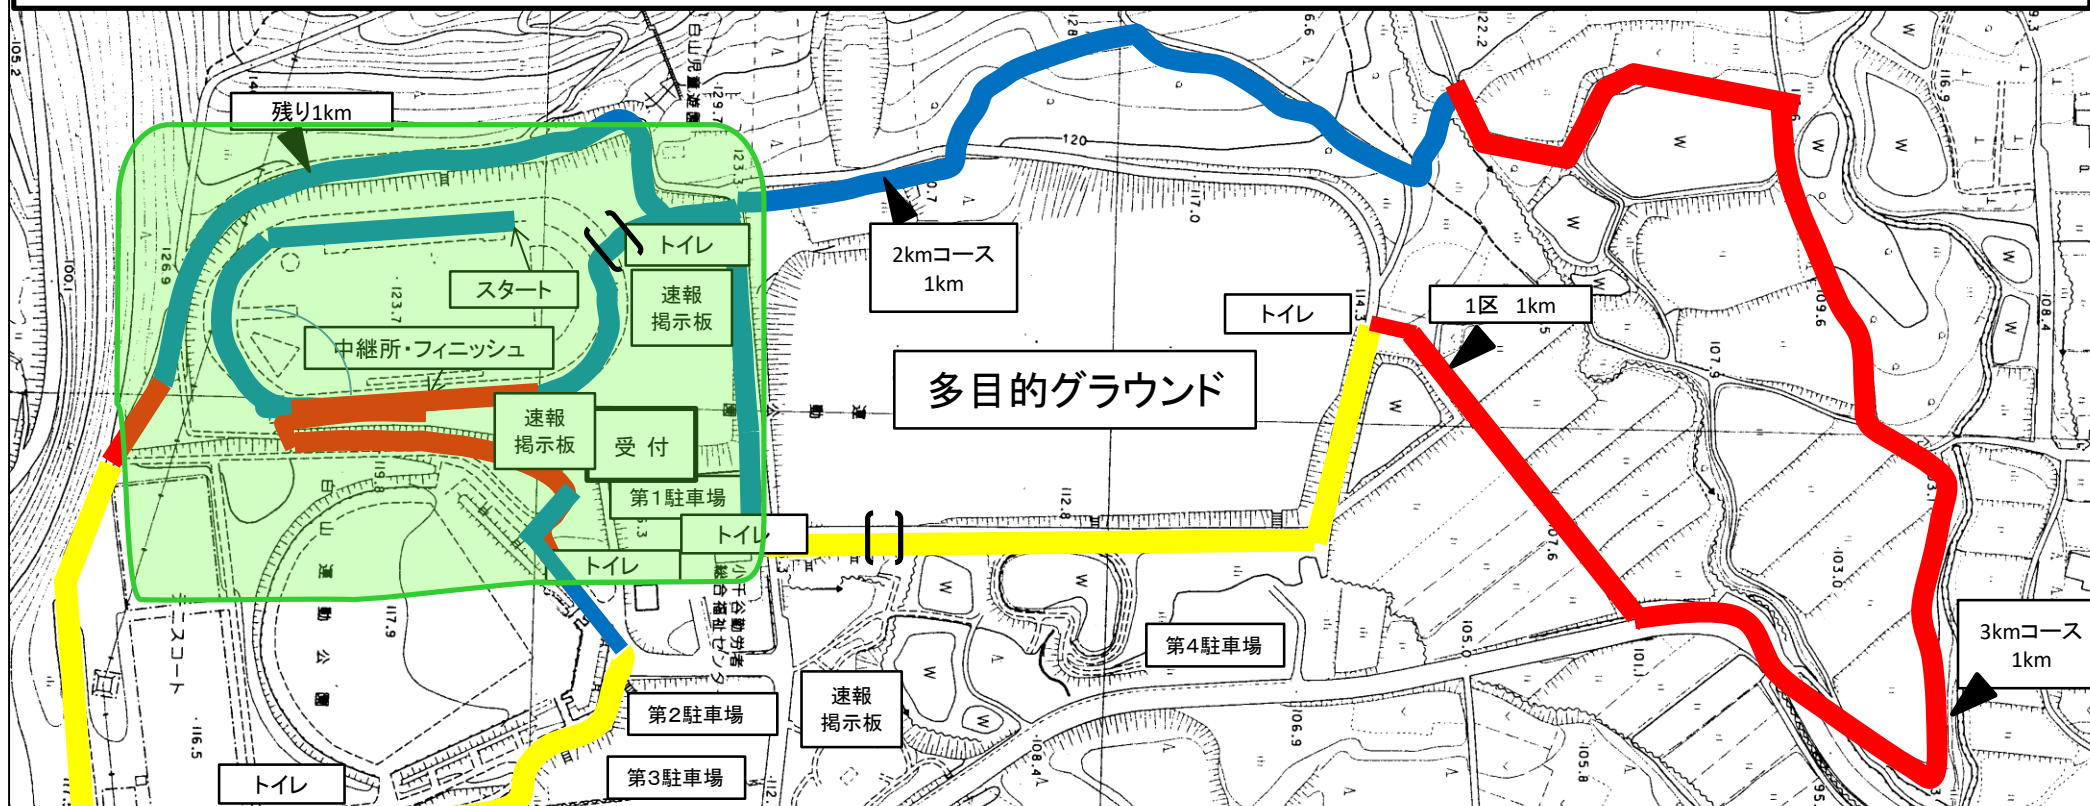

中越地区中学校駅伝競走大会 応援・立入制限について

■生徒のみの観戦エリア

■保護者のみの観戦エリア

■立入禁止エリア

- * 観戦生徒、観戦保護者はコースに絶対に入らないでください。
- * コースを横断しての移動は、走路員・競技役員の指示に従ってください。
- * **赤エリア**は役員以外立入禁止です。ここでの観戦は保護者も生徒もできません。
- * 保護者の観戦は**黄色エリア**のみです。
- * 競技場周辺 **緑色** エリアに保護者は入れません。
- * 生徒の観戦は**青エリア**です。