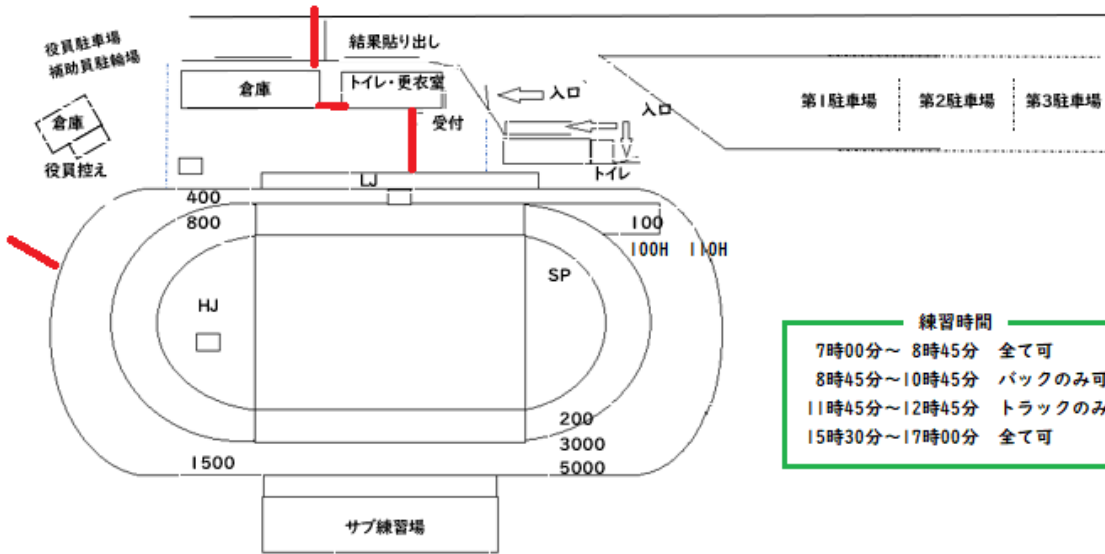

野球場駐車場  
役員駐車場

立ち入り禁止

練習時間

7時00分～8時45分	全て可
8時45分～10時45分	バックのみ可
11時45分～12時45分	トラックのみ可
15時30分～17時00分	全て可