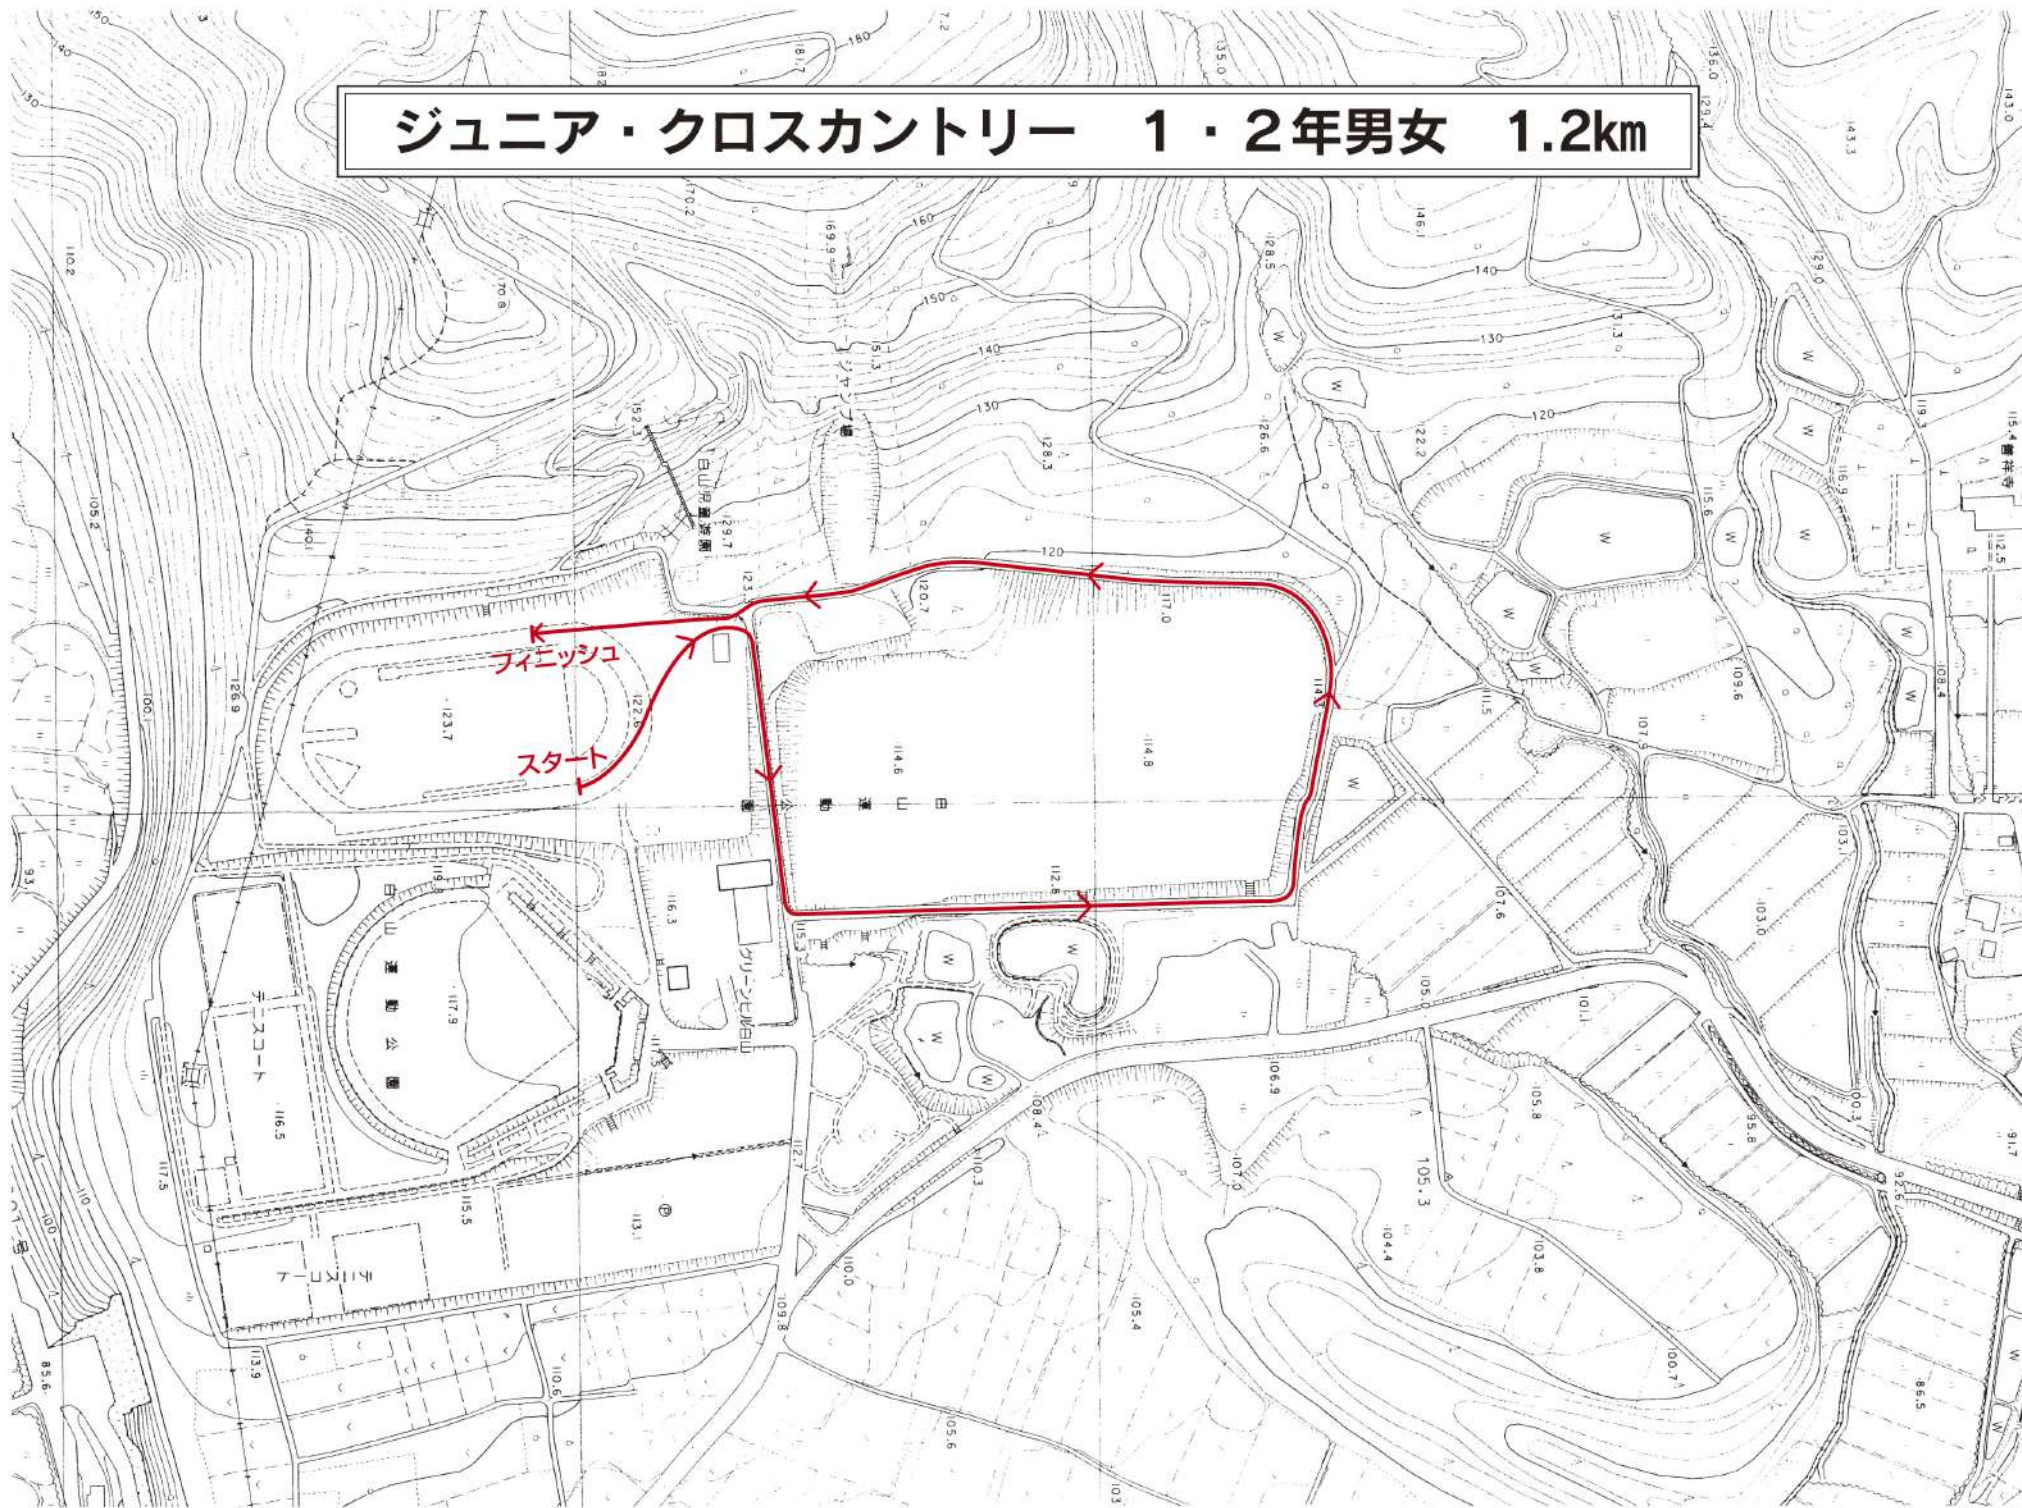

ジュニア・クロスカントリー 1・2年男女 1.2km

ジュニア・クロスカントリー 3・4年男女 1.4km

ジュニア・クロスカントリー 5・6年男女 1.6km