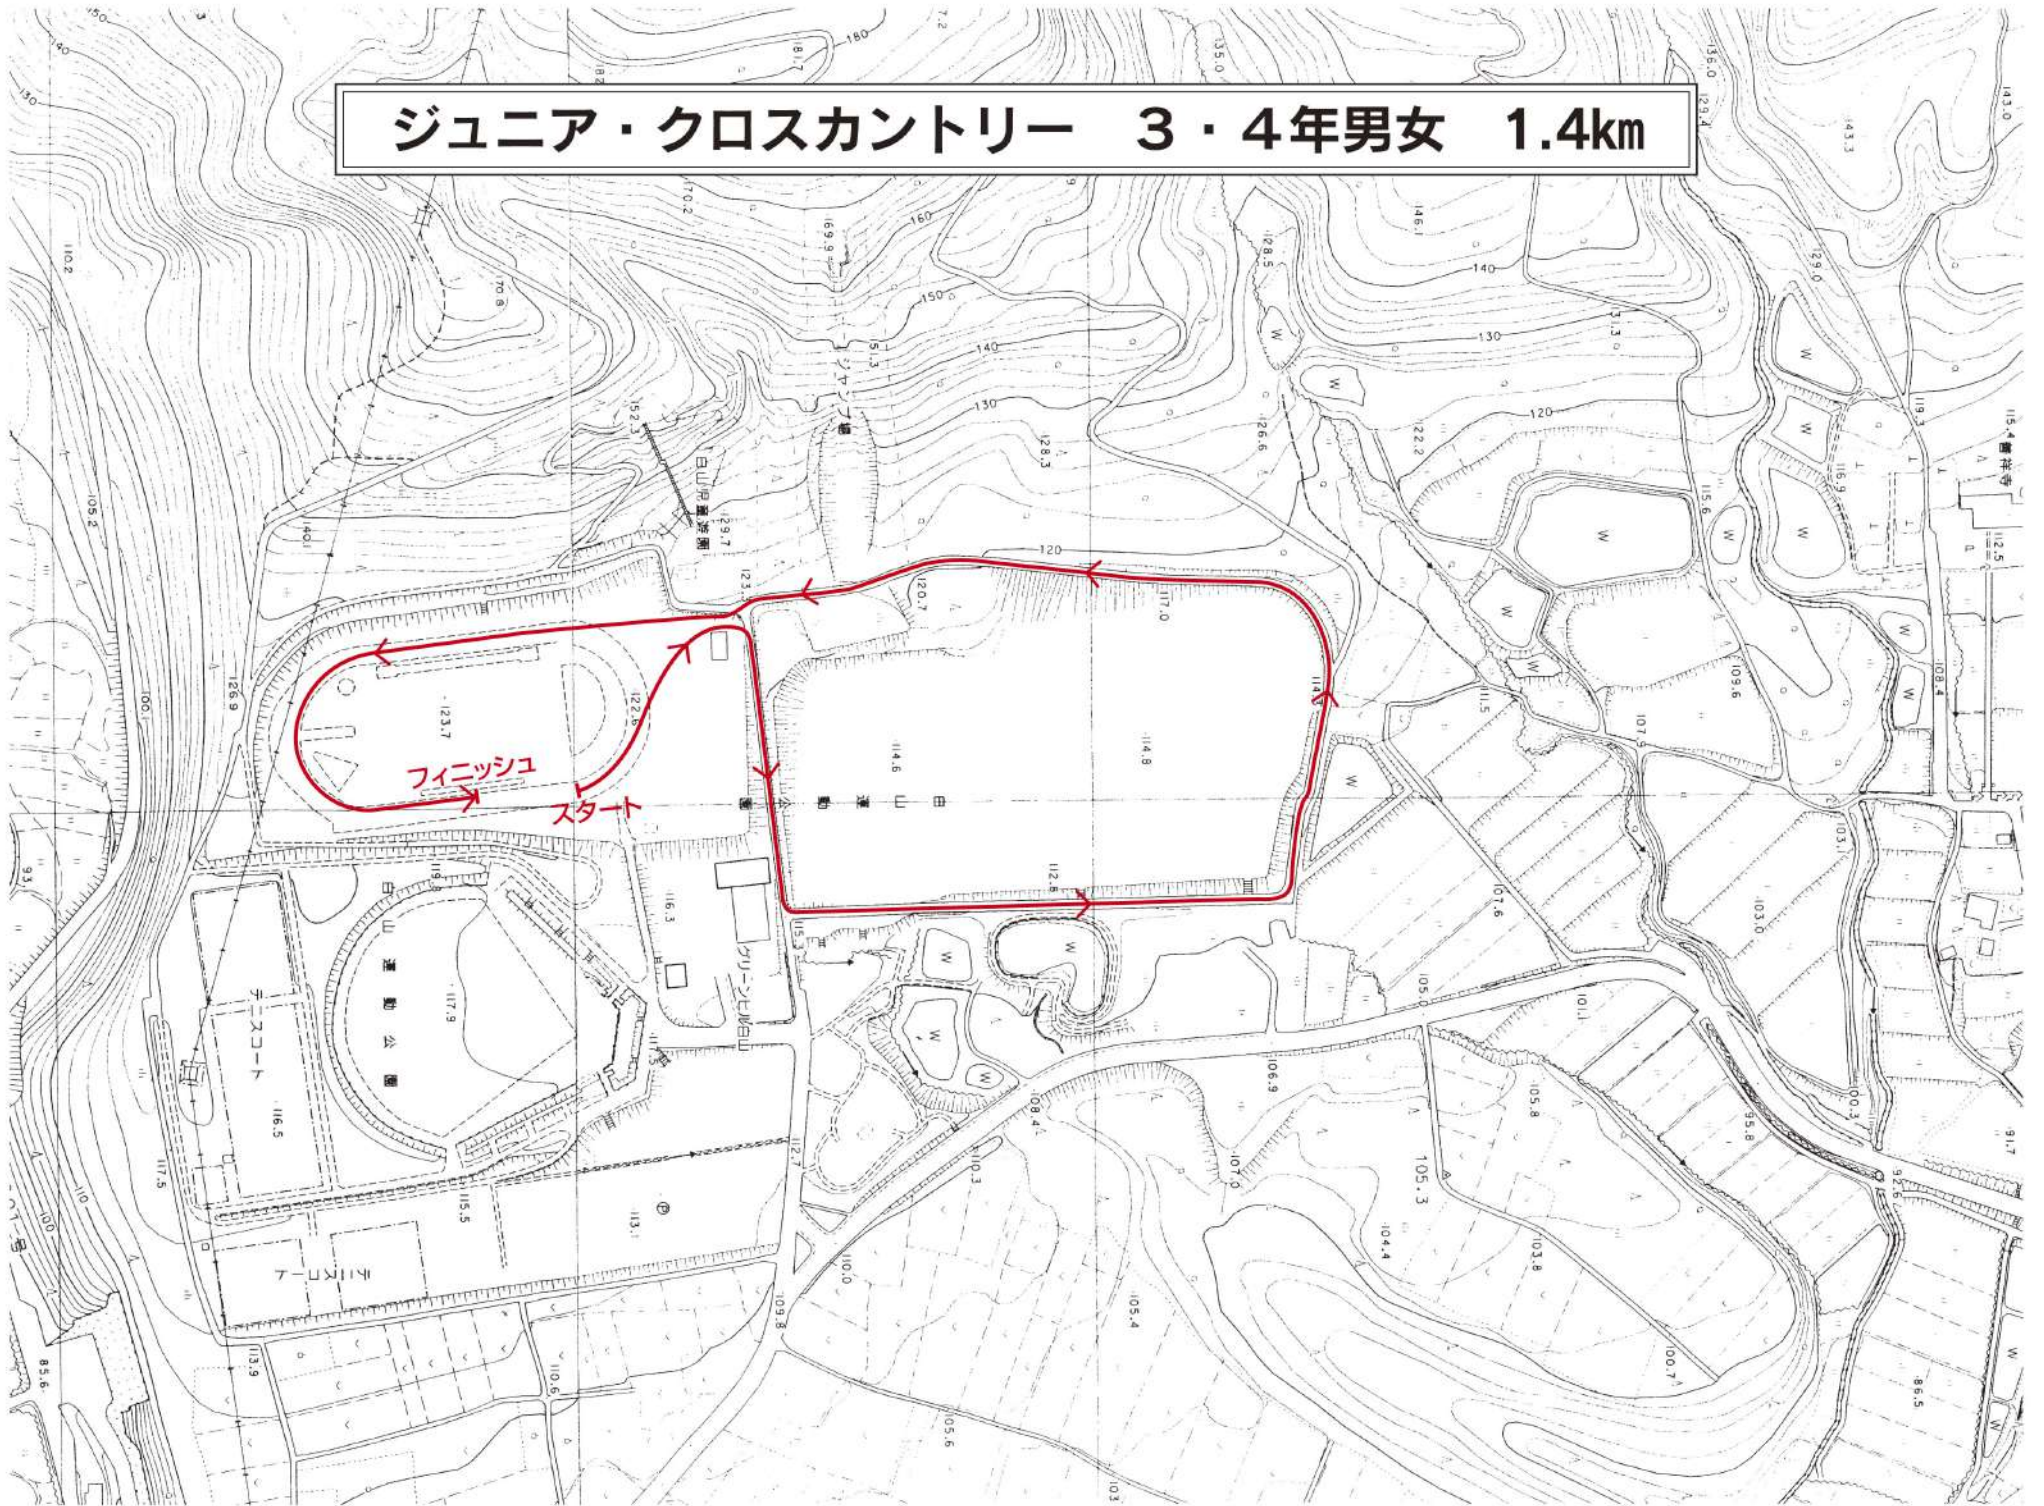

ジュニア・クロスカントリー 1・2年男女 1.2km

ジュニア・クロスカントリー 3・4年男女 1.4km

ジュニア・クロスカントリー 5・6年男女 1.6km