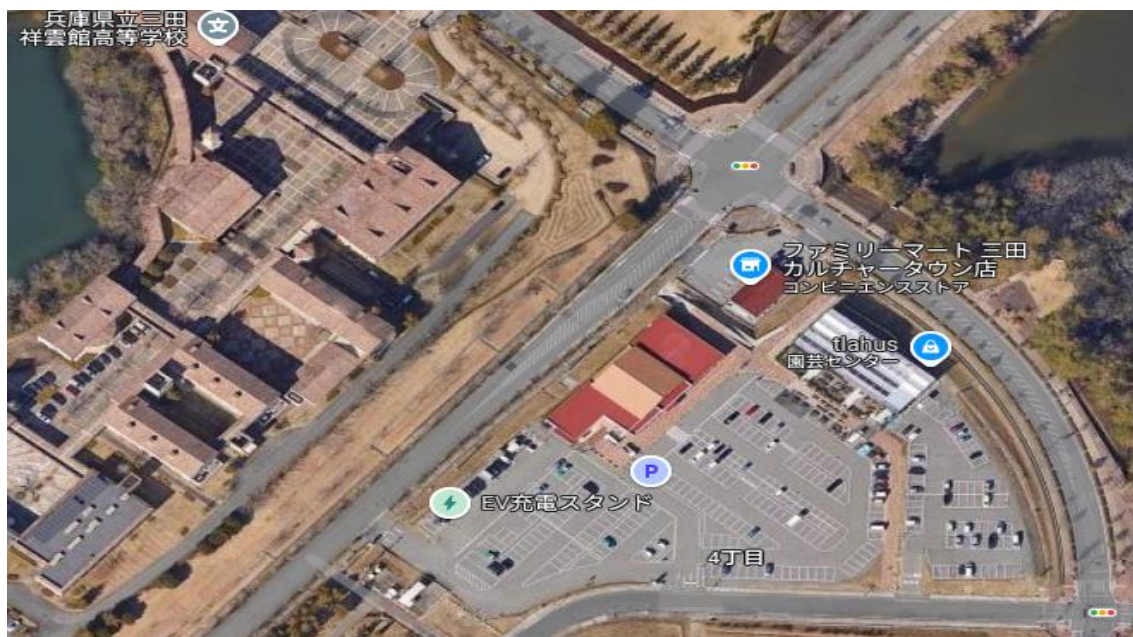

2024年10月6日

駅伝参加選手・保護者の皆様へ

三田市中学校体育連盟陸上競技部

三田市中学校駅伝競走大会の選手送迎について

平素は、三田市中学校陸上競技部の活動にご協力いただきありがとうございます。

さて、10月12日(土)に沢谷公民館周辺コースで実施予定の三田市中学校駅伝競走大会の大会当日における選手送迎についてのお願いがあります。

今年度も選手送迎後そのまま車を駐車して駅伝を観戦する保護者の方もいらっしゃるかもしれませんが、選手送迎のみで一旦帰られる保護者の方もいらっしゃると思います。いずれの場合も車で会場へお越しいただく場合、駅伝会場は道路が狭く路上での乗り降りは危険が伴うため、車の乗降場所や駐車場所として、「tlahus」の指定された駐車場(裏面の駐車可能エリア)をご利用くださいますようお願い申し上げます。選手はそこから駅伝会場まで徒歩で移動する形になります。

毎年路上での車の乗降や路上駐車地域の方にもいろいろとご迷惑をおかけしていることもあり駅伝の開催が危ぶまれているため、ご協力くださいますようお願い申し上げます。

選手を送迎される際は下記の地図を参考にしてください(沢谷大橋を通過して信号のある交差点に下りてきたらファミリーマートを通過し、その先にtlahusに入る入口があります)。

ちなみに、**駐車場は8:00~13:00**の時間帯で使用許可をとっておりますので、時間を守ってのご利用を宜しくお願い致します。

カルチャータウン地区センター 北ブロック
駐車場使用許可申請書 添付図面

- ※1；車両の出入庫は三田祥雲館高校側とし、南側から入出庫しないでください。
- ※2；「駐車禁止エリア」は店舗利用者、搬入車両及び工事車両専用区画ですので、絶対に駐車しないでください。