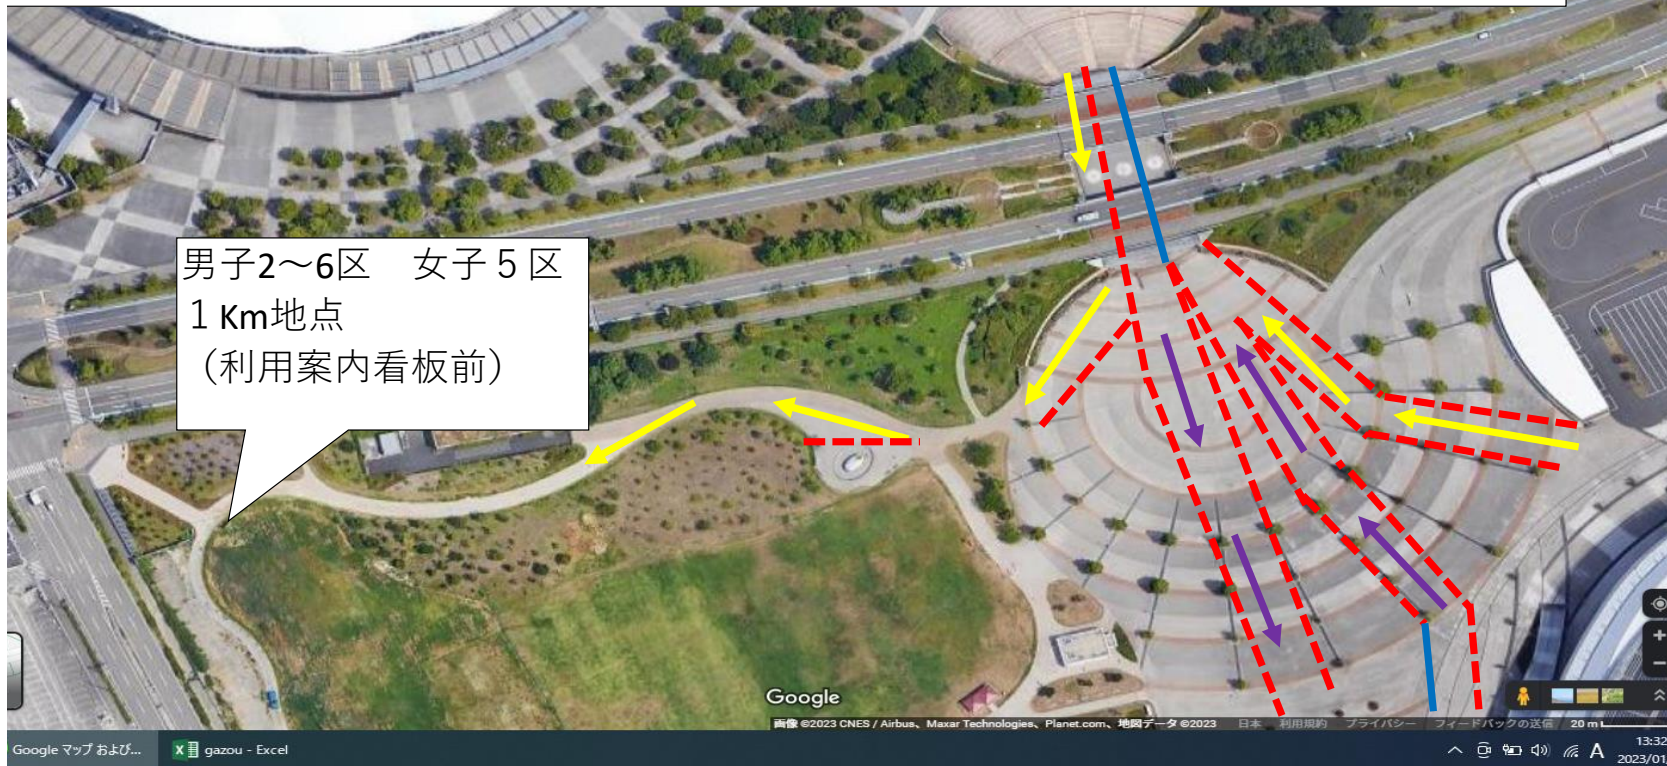

11:49 2022/12/13

Windows taskbar: コース図_全ABC, Google マップ および..., gazou - Excel

Google

Google マップを検索する 🔍 📍 あ ▾ 🍴 レストラン 🏨 ホテル 📷 アクティビティ 🏛️ 美術館、博物館 🚗 交通機関 🏪 薬局 🏧 ATM

男女1区 1Km地点

km区間 男子2~6区 女子5区 1Km地点

男子全区間・女子1,5区
あと1Km地点
(3塁側ゲート10~14の表示の通路前)

女子2,3,4区
1Km地点
(折り返しコーナー最後の地点)

あと1Km