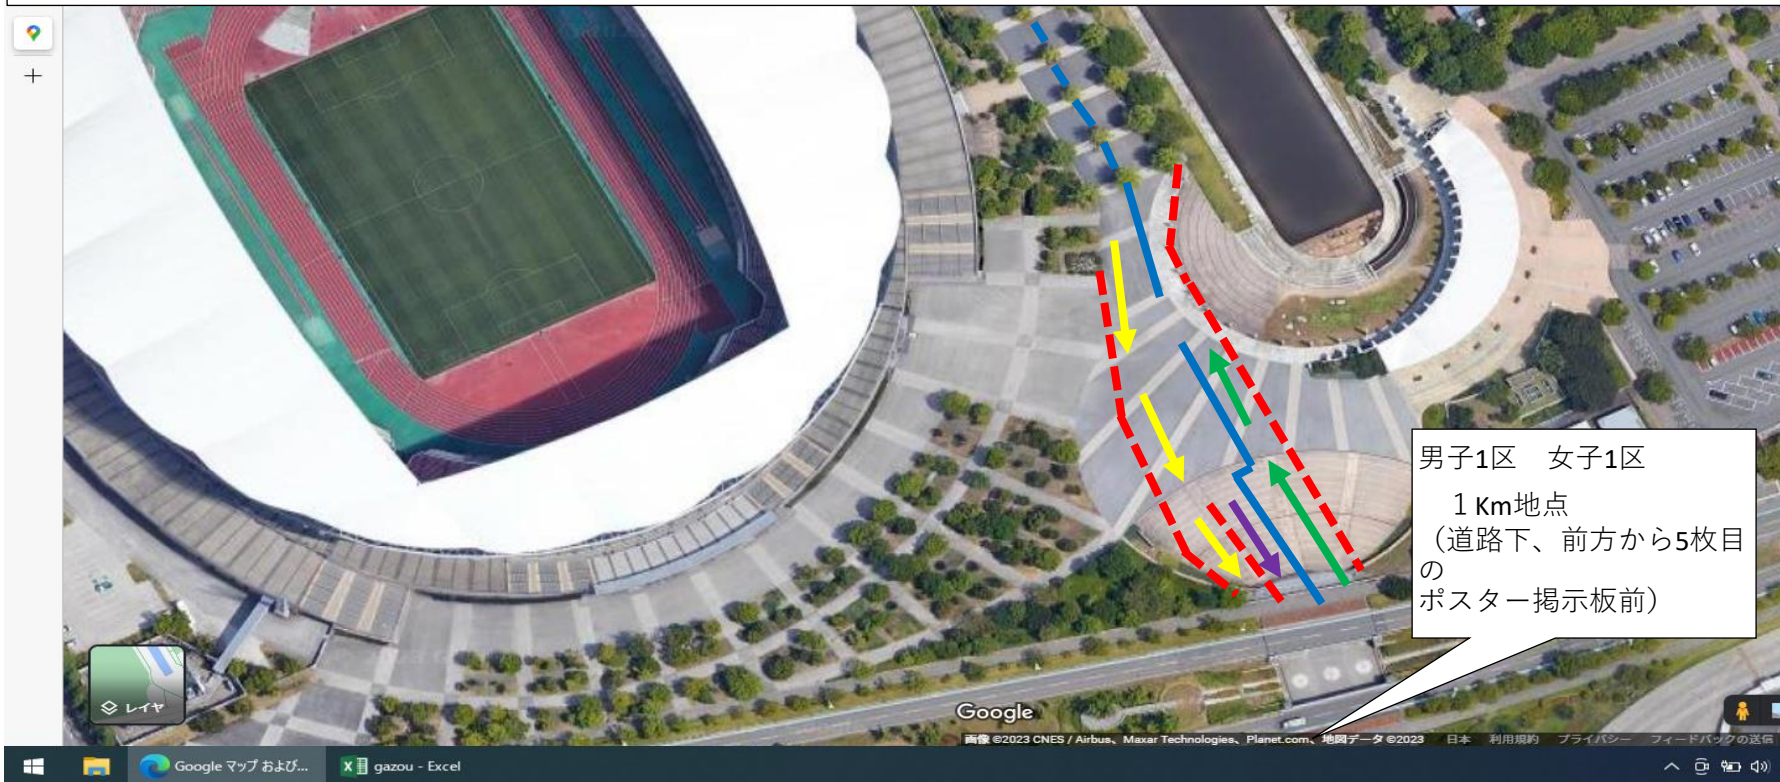

11:49 2022/12/13

Windows taskbar: コース図_全ABC, Google マップ および..., gazou - Excel

Google

Google マップを検索する 🔍 📍 あ ▾ 🍴 レストラン 🏨 ホテル 📷 アクティビティ 🏛️ 美術館、博物館 🚗 交通機関 🏪 薬局 🏧 ATM

男女1区 1Km地点

km区間 男子2~6区 女子5区 1Km地点

男子全区間・女子1,5区
あと1Km地点
(3塁側ゲート10~14の表示の通路前)

女子2,3,4区
1Km地点
(折り返しコーナー最後の地点)

あと1Km