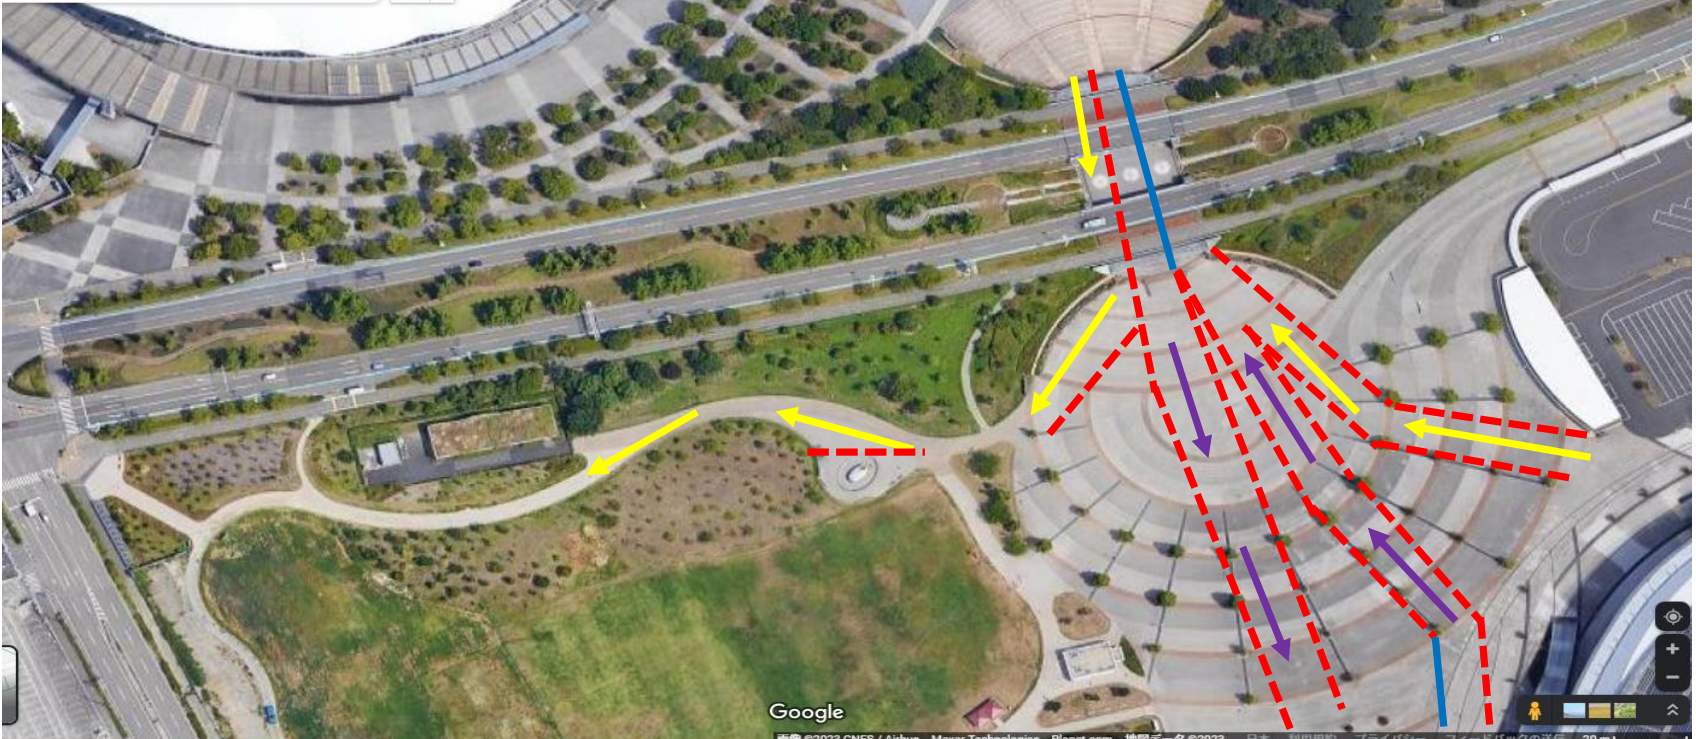

Google マップ

https://www.google.co.jp/maps/@37.8837942,139.060131,110m/data=!3m1!1e3

Google マップを検索する

レストラン ホテル アクティビティ 美術館、博物館 交通機関 薬局 ATM 充実

レイヤ

Google

画像 ©2022 CNES / Airbus, Maxar Technologies, 地図データ ©2022 日本 利用規約 プライバシー フィードバックの送信 10 m

11:49 2022/12/13

Windows taskbar: コース図_全ABC, Google マップ および..., gazou - Excel

Google

Google マップを検索する 🔍 📍 あ ▾ 🍴 レストラン 🏨 ホテル 📷 アクティビティ 🏛️ 美術館、博物館 🚗 交通機関 🏪 薬局 🏧 ATM

男女1区 1Km地点

km区間 男子2~6区 女子5区 1Km地点

男子全区間・女子1,5区
あと1Km地点
(3塁側ゲート10~14の表示の通路前)

女子2,3,4区
1Km地点
(折り返しコーナー最後の地点)

あと1Km