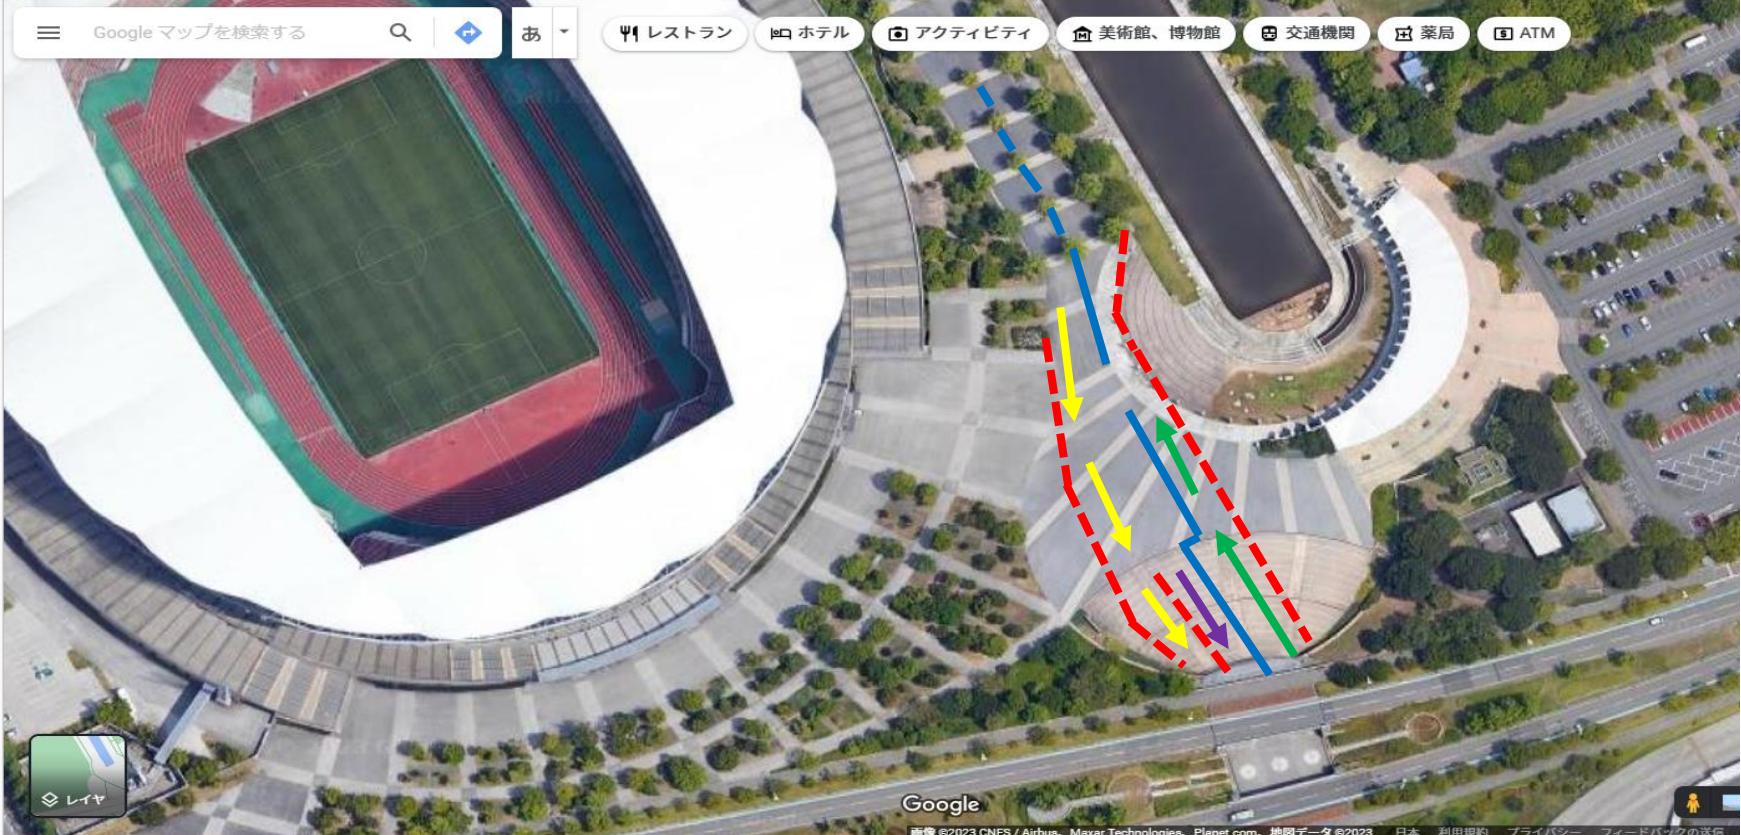

11:49 2022/12/13

Windows taskbar: コース図_全ABC, Google マップ および..., gazou - Excel

Google

Google マップを検索する 🔍 📍 あ ▾ 🍴 レストラン 🏨 ホテル 📷 アクティビティ 🏛️ 美術館、博物館 🚗 交通機関 🏪 薬局 🏧 ATM

男女1区 1Km地点

km区間 男子2~6区 女子5区 1Km地点

男子全区間・女子1,5区
あと1Km地点
(3塁側ゲート10~14の表示の通路前)

女子2,3,4区
1Km地点
(折り返しコーナー最後の地点)

あと1Km